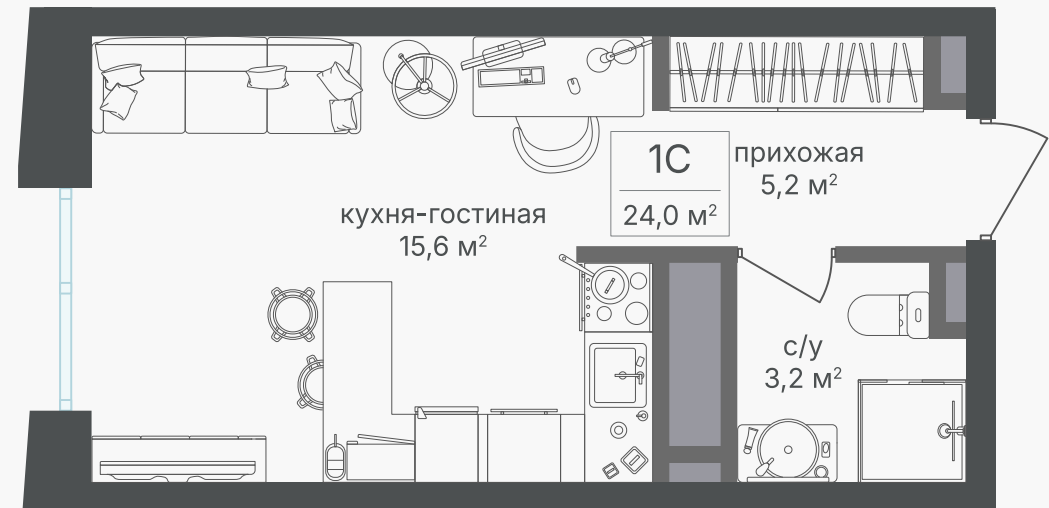

## Студия, 23.7 м<sup>2</sup>

ЖИЛОЙ КОМПЛЕКС  
Семеновский парк 2

Корпус 1 Секция 1 Этаж 13 / 26

Комнат 1 Площадь 23.7 м<sup>2</sup> Отделка Нет

15 682 290 руб

Артикул 1-13-148

PG-ДЕВЕЛОПМЕНТ

+7 (495) 125-14-45

# Студия, 23.7 м<sup>2</sup>

ЖИЛОЙ КОМПЛЕКС  
Семеновский парк 2

Корпус 1      Секция 1      Этаж 13 / 26

Комнат 1      Площадь 23.7 м<sup>2</sup>      Отделка Нет