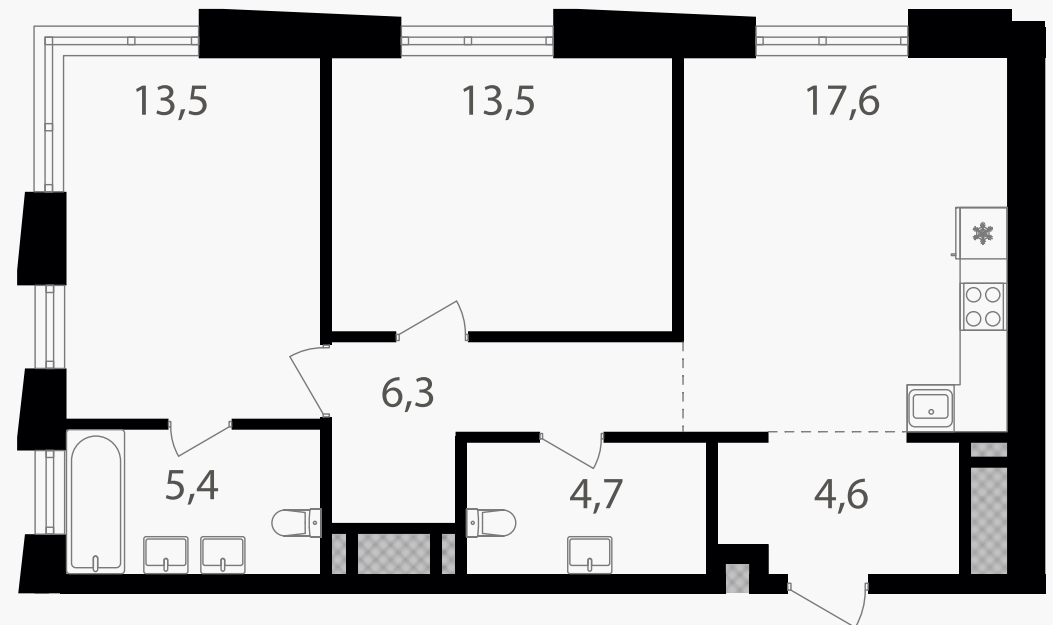

PG-ДЕВЕЛОПМЕНТ

2-комнатная квартира, 65.6 м²

ЖИЛОЙ КОМПЛЕКС

Семеновский парк 2

Корпус	Секция	Этаж
1	4	19 / 25
Комнат	Площадь	Отделка
2	65.6 м ²	Нет

22 415 520 руб

Артикул 1-19-660

PG-ДЕВЕЛОПМЕНТ

2-комнатная квартира, 65.6 м²

ЖИЛОЙ КОМПЛЕКС

Семеновский парк 2

Корпус 1 Секция 4 Этаж 19 / 25

Комнат 2 Площадь 65.6 м² Отделка Нет

22 415 520 руб

Артикул 1-19-660