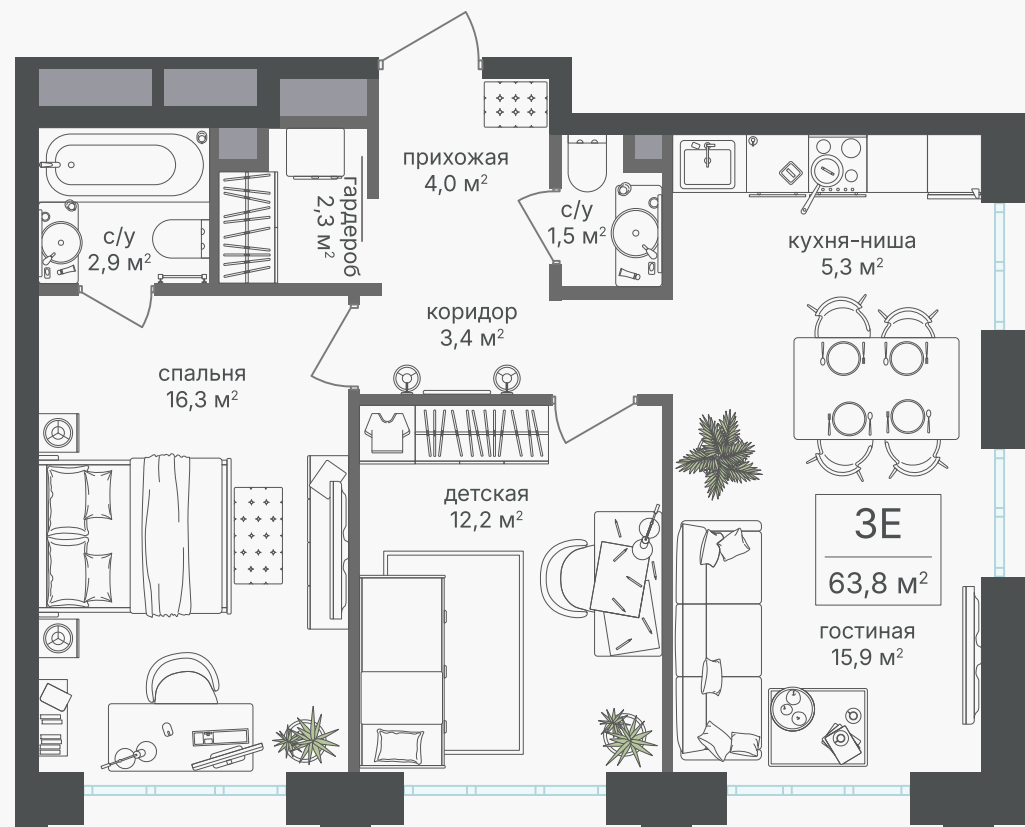

PG-ДЕВЕЛОПМЕНТ

3-комнатная евроквартира, 63.8 м²

ЖИЛОЙ КОМПЛЕКС
Михалковский

Корпус 2 Секция 1 Этаж 10 / 18

Комнат 3 Площадь 63.8 м² Отделка Нет

26 030 400 руб

Артикул 2-10-034

PG-ДЕВЕЛОПМЕНТ

3-комнатная евроквартира, 63.8 м²

ЖИЛОЙ КОМПЛЕКС
Михалковский

Корпус 2 Секция 1 Этаж 10 / 18

Комнат 3 Площадь 63.8 м² Отделка Нет

26 030 400 руб

Артикул 2-10-034