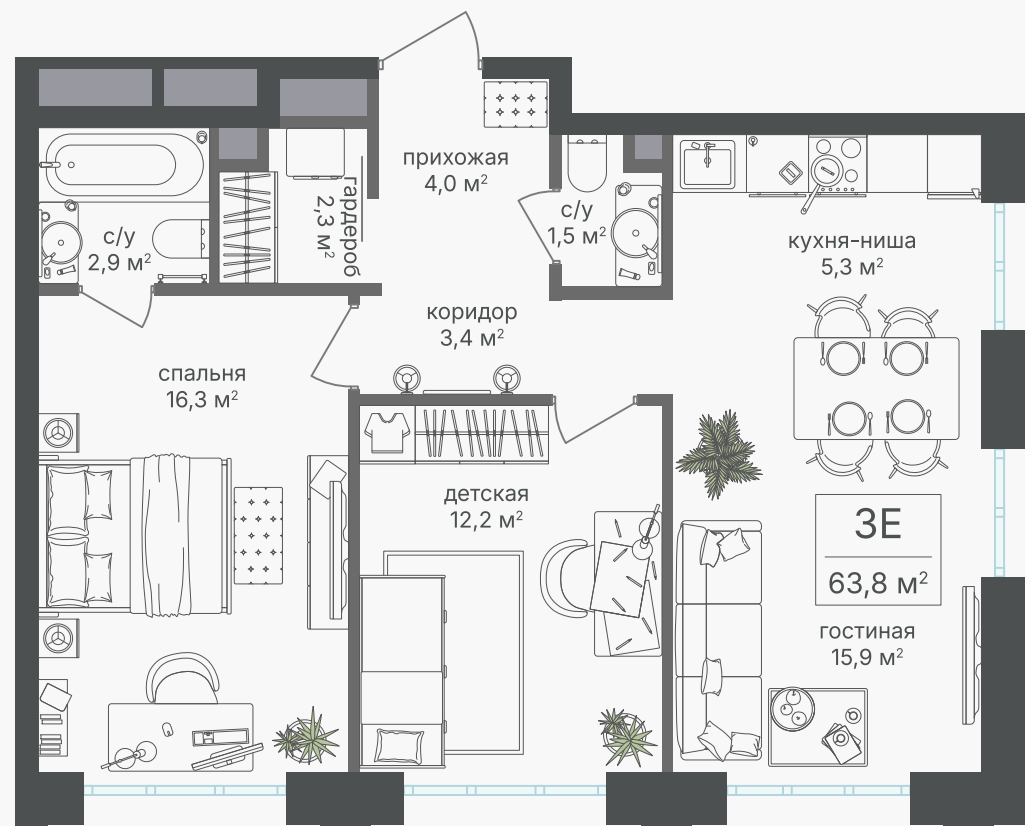

PG-ДЕВЕЛОПМЕНТ

+7 (495) 125-14-45

3-комнатная евроквартира, 63.8 м²

ЖИЛОЙ КОМПЛЕКС
Михалковский

Корпус 2 Секция 1 Этаж 10 / 18

Комнат 3 Площадь 63.8 м² Отделка Нет

29 807 360 руб

Артикул 2-10-034