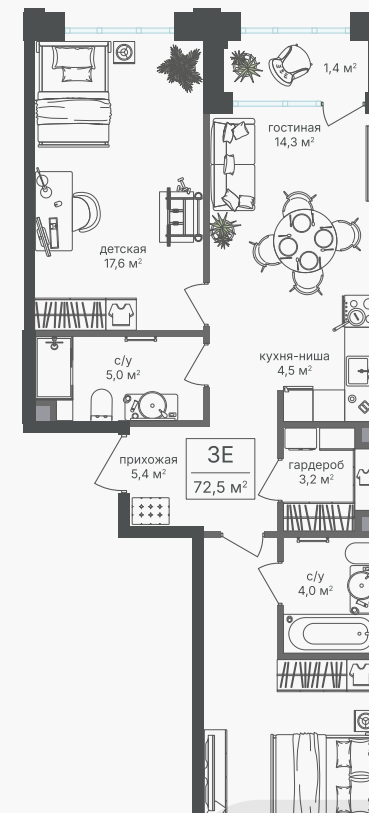

PG-ДЕВЕЛОПМЕНТ

+7 (495) 125-14-45

3-комнатная евроквартира, 72.5 м²

ЖИЛОЙ КОМПЛЕКС
Михалковский

Корпус 2 Секция 7 Этаж 2 / 20

Комнат 3 Площадь 72.5 м² Отделка Нет

36 670 500 руб

Артикул 2-2-546