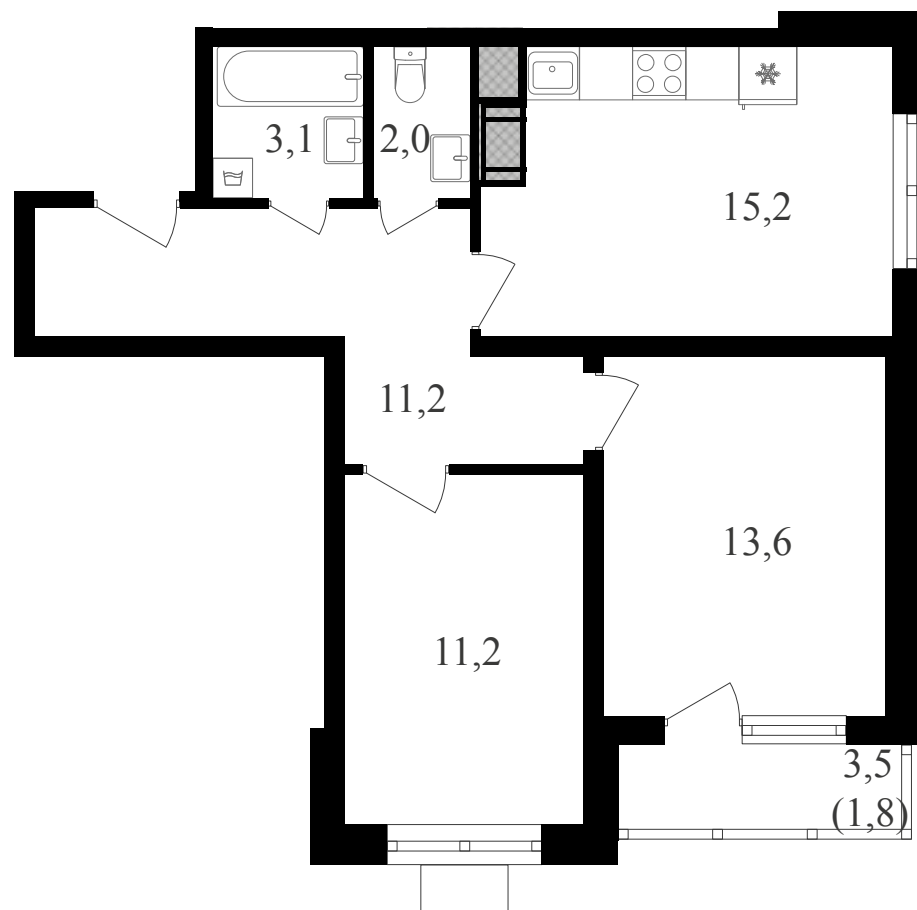

PG-ДЕВЕЛОПМЕНТ

+7 (495) 125-14-45

2К, 58.1 м² с отделкой

ЖИЛОЙ КОМПЛЕКС
Октябрьское поле

Корпус 2 Секция 1 Этаж 9 / 25

Комнат 2 Площадь 58.1 м² Отделка **Есть ✓**

18 626 860 руб

Артикул 2к2-9-071