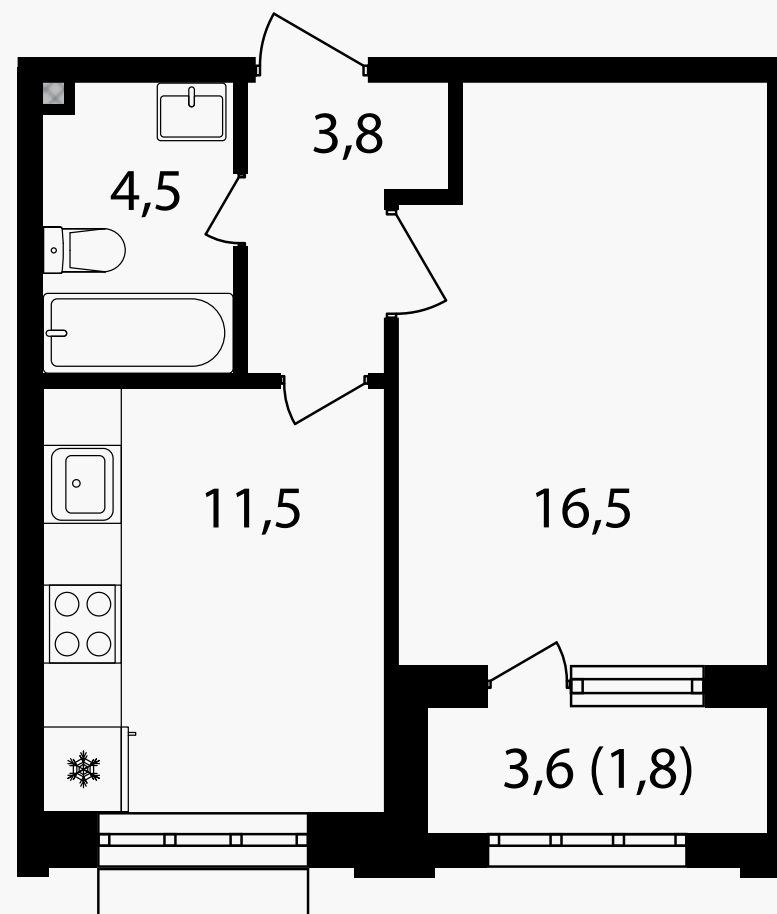

PG-ДЕВЕЛОПМЕНТ

1-комнатная квартира, 38.2 м²

ЖИЛОЙ КОМПЛЕКС
Михалковский

Корпус 3 Секция 2 Этаж 11 / 20

Комнат 1 Площадь 38.2 м² Отделка Нет

18 305 440 руб

Артикул 3-11-141

PG-ДЕВЕЛОПМЕНТ

1-комнатная квартира, 38.2 м²

ЖИЛОЙ КОМПЛЕКС
Михалковский

Корпус	Секция	Этаж
3	2	11 / 20
Комнат	Площадь	Отделка
1	38.2 м ²	Нет

18 305 440 руб

Артикул 3-11-141