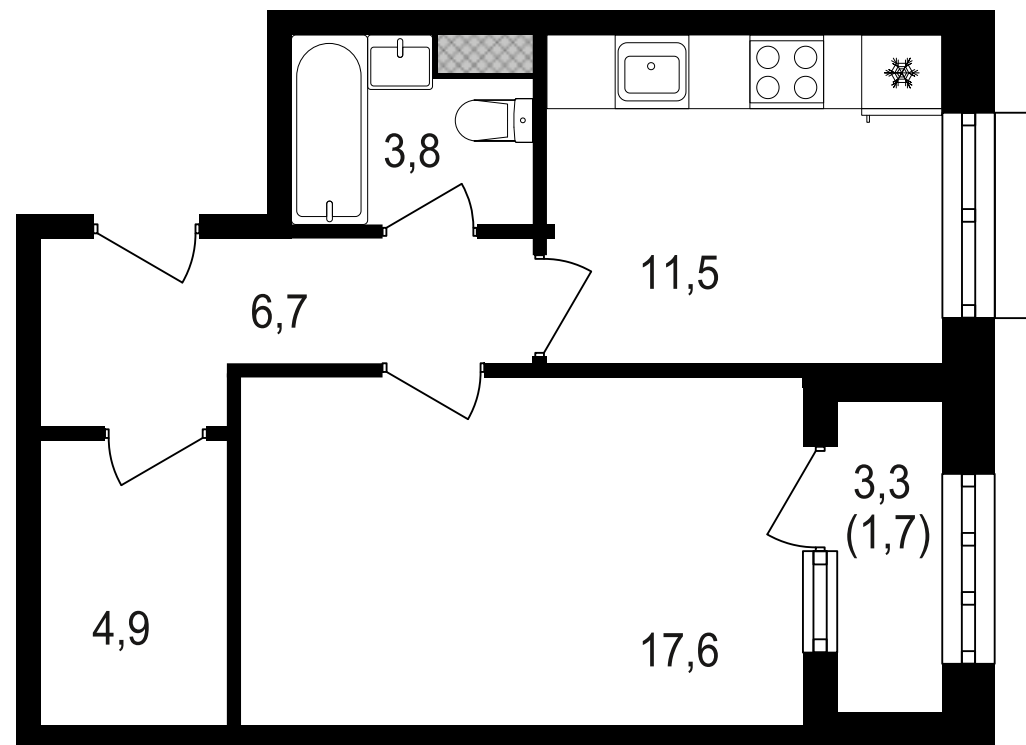

## 1-комнатная квартира, 46.2 м<sup>2</sup>

ЖИЛОЙ КОМПЛЕКС  
Михалковский

Корпус	Секция	Этаж
3	3	13 / 20
Комнат	Площадь	Отделка
1	46.2 м <sup>2</sup>	Нет

**13 813 800 руб**

Артикул 3-13-269

PG-ДЕВЕЛОПМЕНТ

+7 (495) 125-14-45

# 1-комнатная квартира, 46.2 м<sup>2</sup>

ЖИЛОЙ КОМПЛЕКС  
Михалковский

Корпус 3      Секция 3      Этаж 13 / 20

Комнат 1      Площадь 46.2 м<sup>2</sup>      Отделка Нет

**13 813 800 руб**

Артикул 3-13-269