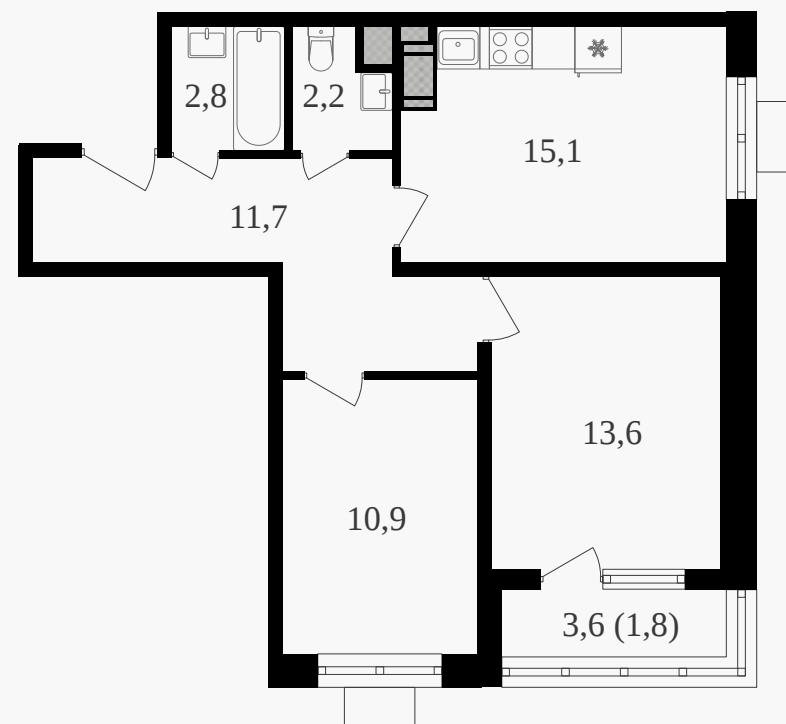

PG-ДЕВЕЛОПМЕНТ

2-комнатная квартира, 58.1 м² с отделкой

ЖИЛОЙ КОМПЛЕКС
Октябрьское поле

Корпус	Секция	Этаж
3	1	26 / 27
Комнат	Площадь	Отделка
2	58.1 м ²	Есть ✓

26 720 190 руб

Артикул 3к3-26-224

PG-ДЕВЕЛОПМЕНТ

2-комнатная квартира, 58.1 м² с отделкой

ЖИЛОЙ КОМПЛЕКС
Октябрьское поле

Корпус 3 Секция 1 Этаж 26 / 27

Комнат 2 Площадь 58.1 м² Отделка **Есть ✓**

26 720 190 руб

Артикул 3к3-26-224