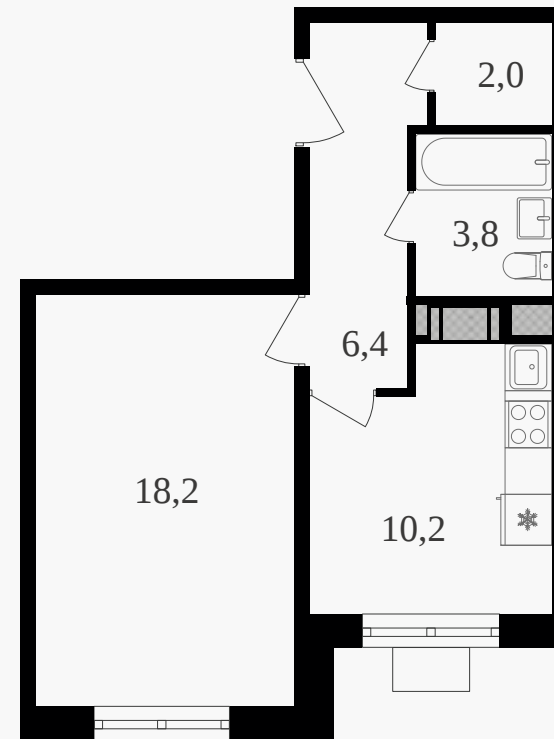

PG-ДЕВЕЛОПМЕНТ

1-комнатная квартира, 40.6 м² с отделкой

ЖИЛОЙ КОМПЛЕКС
Октябрьское поле

Корпус 2 Секция 1 Этаж 4 / 27

Комнат 1 Площадь 40.6 м² Отделка **Есть ✓**

17 031 700 руб

Артикул 3к2-4-021

PG-ДЕВЕЛОПМЕНТ

1-комнатная квартира, 40.6 м² с отделкой

ЖИЛОЙ КОМПЛЕКС
Октябрьское поле

Корпус 2 Секция 1 Этаж 4 / 27

Комнат 1 Площадь 40.6 м² Отделка **Есть ✓**

17 031 700 руб

Артикул 3к2-4-021