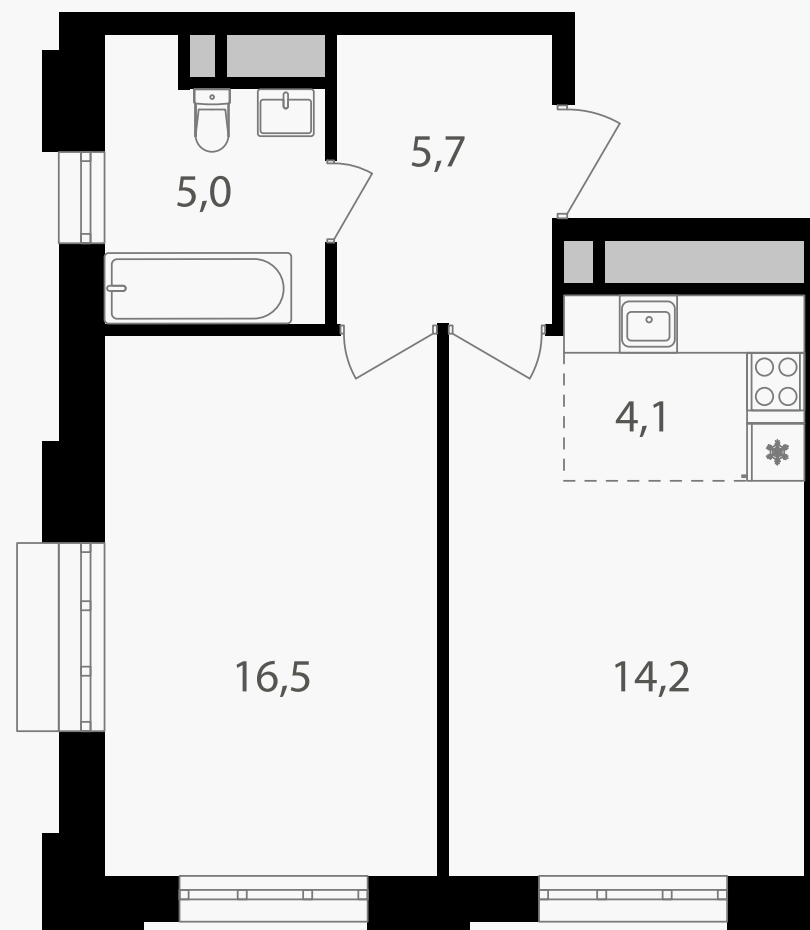

PG-ДЕВЕЛОПМЕНТ

2-комнатная евроквартира, 45.5 м²

ЖИЛОЙ КОМПЛЕКС
Михалковский

Корпус 4 Секция 1 Этаж 18 / 20

Комнат 2 Площадь 45.5 м² Отделка Нет

17 572 100 руб

Артикул 4-18-111

PG-ДЕВЕЛОПМЕНТ

2-комнатная евроквартира, 45.5 м²

ЖИЛОЙ КОМПЛЕКС
Михалковский

Корпус 4 Секция 1 Этаж 18 / 20

Комнат 2 Площадь 45.5 м² Отделка Нет

17 572 100 руб

Артикул 4-18-111