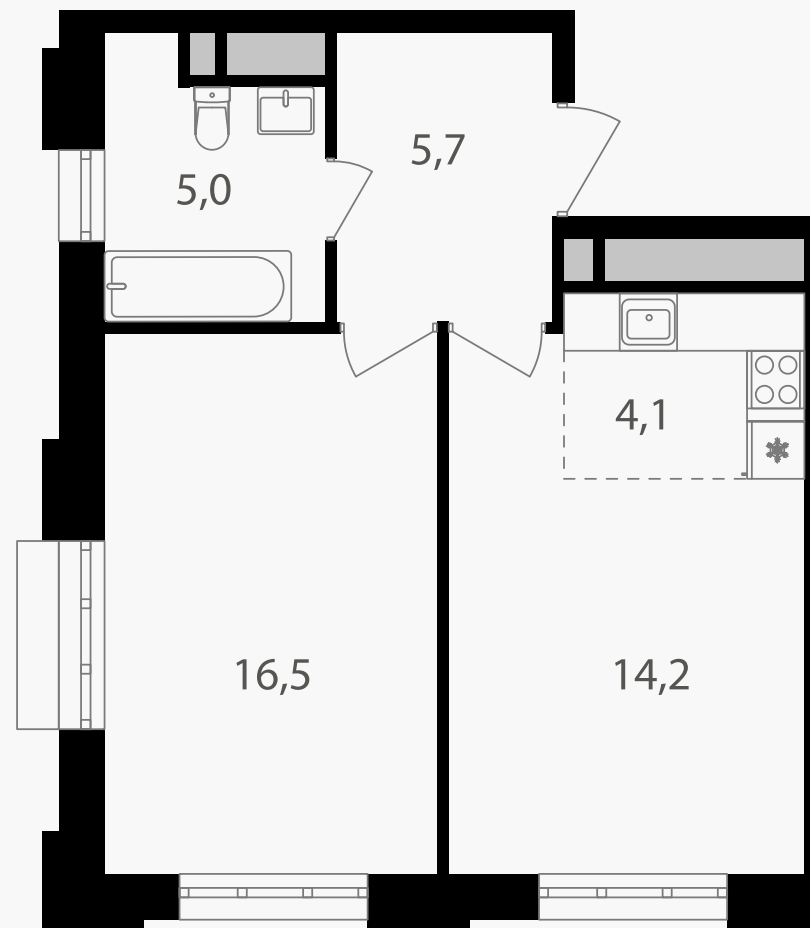

PG-ДЕВЕЛОПМЕНТ

2-комнатная евроквартира, 45.5 м²

ЖИЛОЙ КОМПЛЕКС
Михалковский

Корпус 4 Секция 1 Этаж 18 / 20

Комнат 2 Площадь 45.5 м² Отделка Нет

19 747 000 руб

Артикул 4-18-111

PG-ДЕВЕЛОПМЕНТ

2-комнатная евроквартира, 45.5 м²

ЖИЛОЙ КОМПЛЕКС
Михалковский

Корпус 4 Секция 1 Этаж 18 / 20

Комнат 2 Площадь 45.5 м² Отделка Нет

19 747 000 руб

Артикул 4-18-111