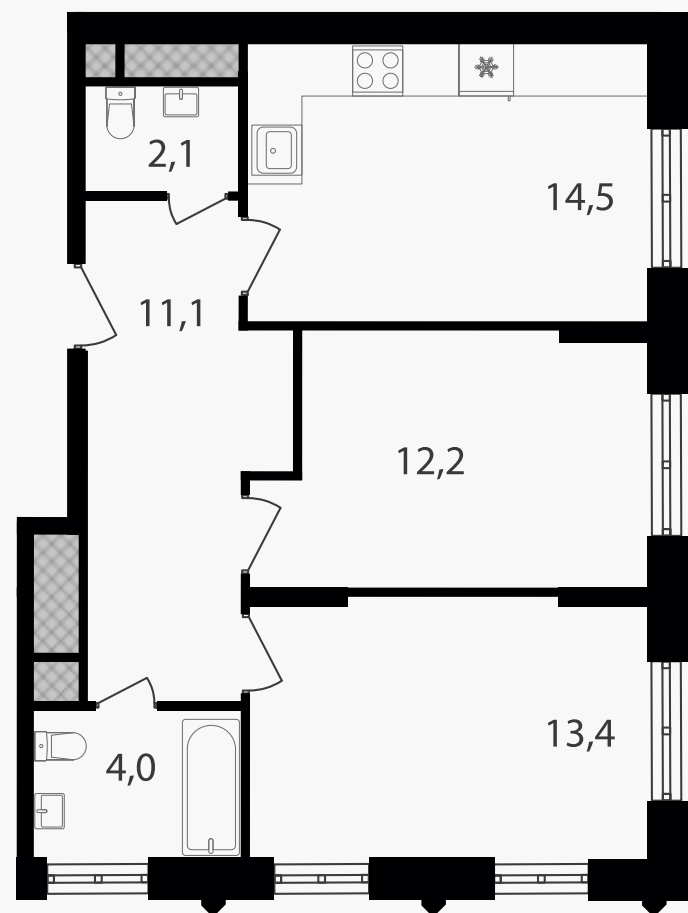

## 2-комнатная квартира, 57.3 м<sup>2</sup>

ЖИЛОЙ КОМПЛЕКС

Варшавские ворота

Корпус 1 Секция 1 Этаж 13 / 30

Комнат 2 Площадь 57.3 м<sup>2</sup> Отделка Нет

20 261 280 руб

Артикул 1-13-080

PG-ДЕВЕЛОПМЕНТ

## 2-комнатная квартира, 57.3 м<sup>2</sup>

ЖИЛОЙ КОМПЛЕКС

Варшавские ворота

Корпус 1 Секция 1 Этаж 13 / 30

Комнат 2 Площадь 57.3 м<sup>2</sup> Отделка Нет

20 261 280 руб

Артикул 1-13-080