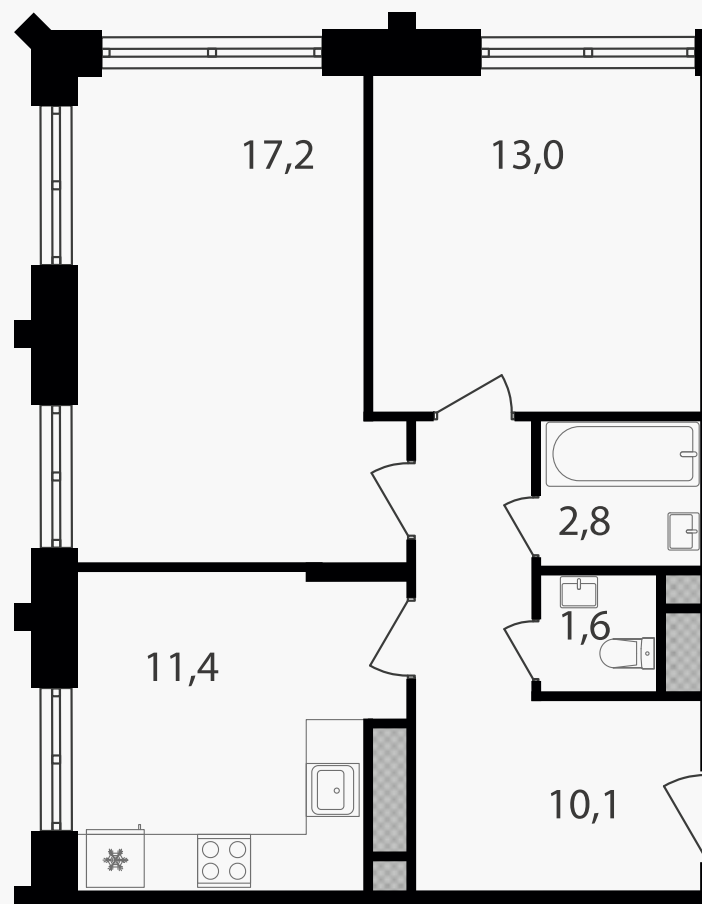

PG-ДЕВЕЛОПМЕНТ

2-комнатная квартира, 56.1 м²

ЖИЛОЙ КОМПЛЕКС

Варшавские ворота

Корпус 1 Секция 3 Этаж 21 / 30

Комнат 2 Площадь 56.1 м² Отделка Нет

21 099 210 руб

Артикул 1-21-336