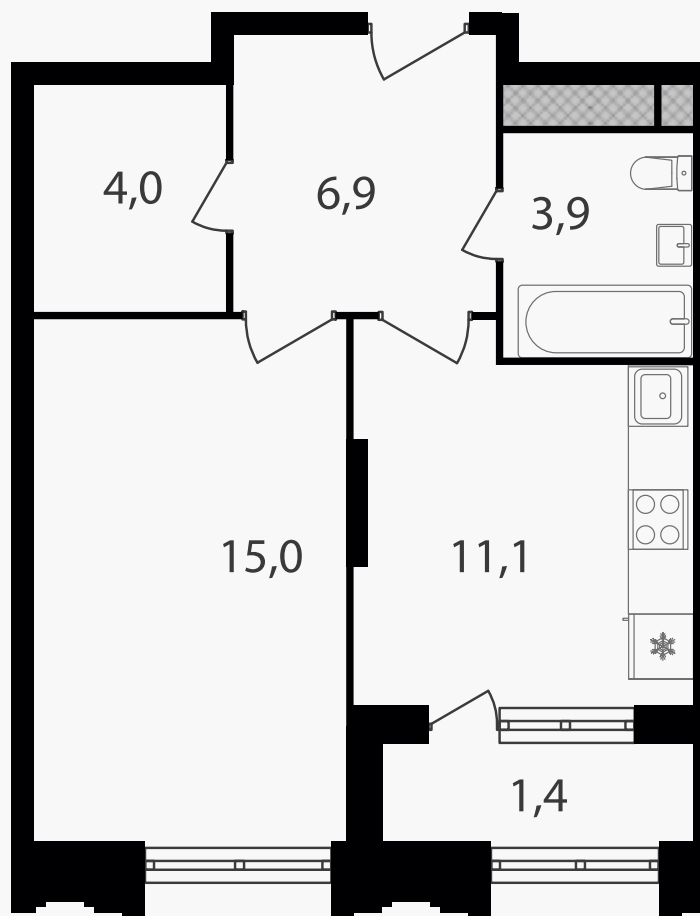

PG-ДЕВЕЛОПМЕНТ

1-комнатная квартира, 42.3 м²

ЖИЛОЙ КОМПЛЕКС
Варшавские ворота

Корпус 1 Секция 6 Этаж 3 / 30

Комнат 1 Площадь 42.3 м² Отделка Нет

15 490 260 руб

Артикул 1-3-464

PG-ДЕВЕЛОПМЕНТ

1-комнатная квартира, 42.3 м²

ЖИЛОЙ КОМПЛЕКС

Варшавские ворота

Корпус 1 Секция 6 Этаж 3 / 30

Комнат 1 Площадь 42.3 м² Отделка Нет

15 490 260 руб

Артикул 1-3-464