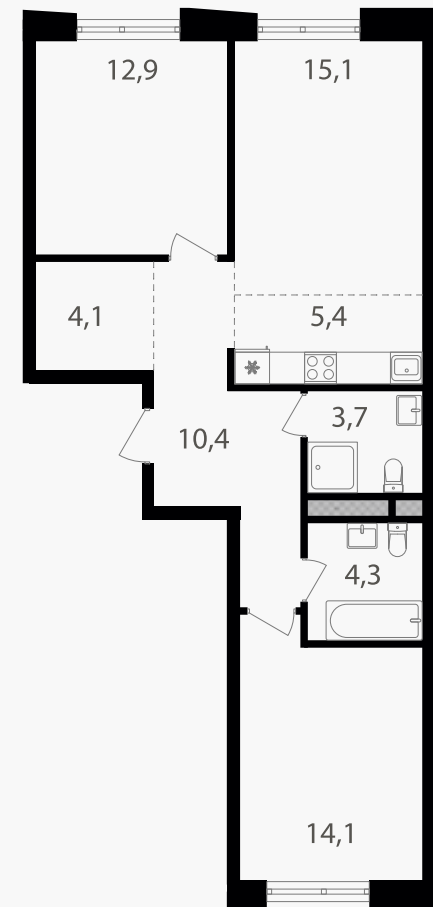

PG-ДЕВЕЛОПМЕНТ

3-комнатная евроквартира, 70 м²

ЖИЛОЙ КОМПЛЕКС

Семеновский парк 2

Корпус 1 Секция 4 Этаж 20 / 25

Комнат 2 Площадь 70 м² Отделка Нет

23 303 000 руб

Артикул 1-20-661