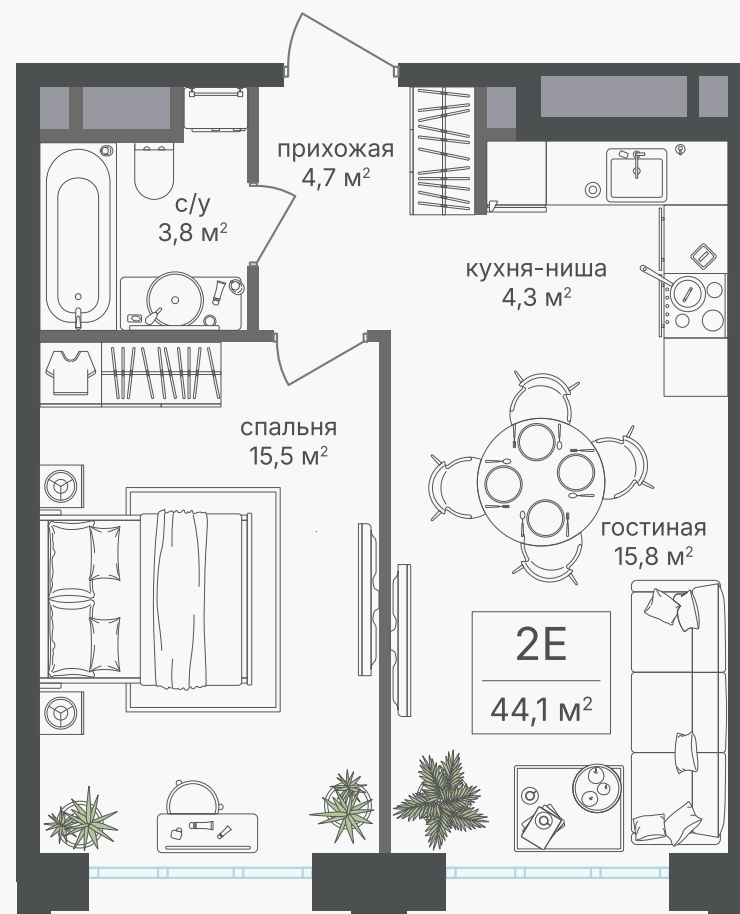

PG-ДЕВЕЛОПМЕНТ

2-комнатная евроквартира, 44.1 м²

ЖИЛОЙ КОМПЛЕКС
Михалковский

Корпус 2 Секция 1 Этаж 10 / 18

Комнат 2 Площадь 44.1 м² Отделка Нет

18 786 600 руб

Артикул 2-10-035

PG-ДЕВЕЛОПМЕНТ

2-комнатная евроквартира, 44.1 м²

ЖИЛОЙ КОМПЛЕКС
Михалковский

Корпус 2 Секция 1 Этаж 10 / 18

Комнат 2 Площадь 44.1 м² Отделка Нет

18 786 600 руб

Артикул 2-10-035