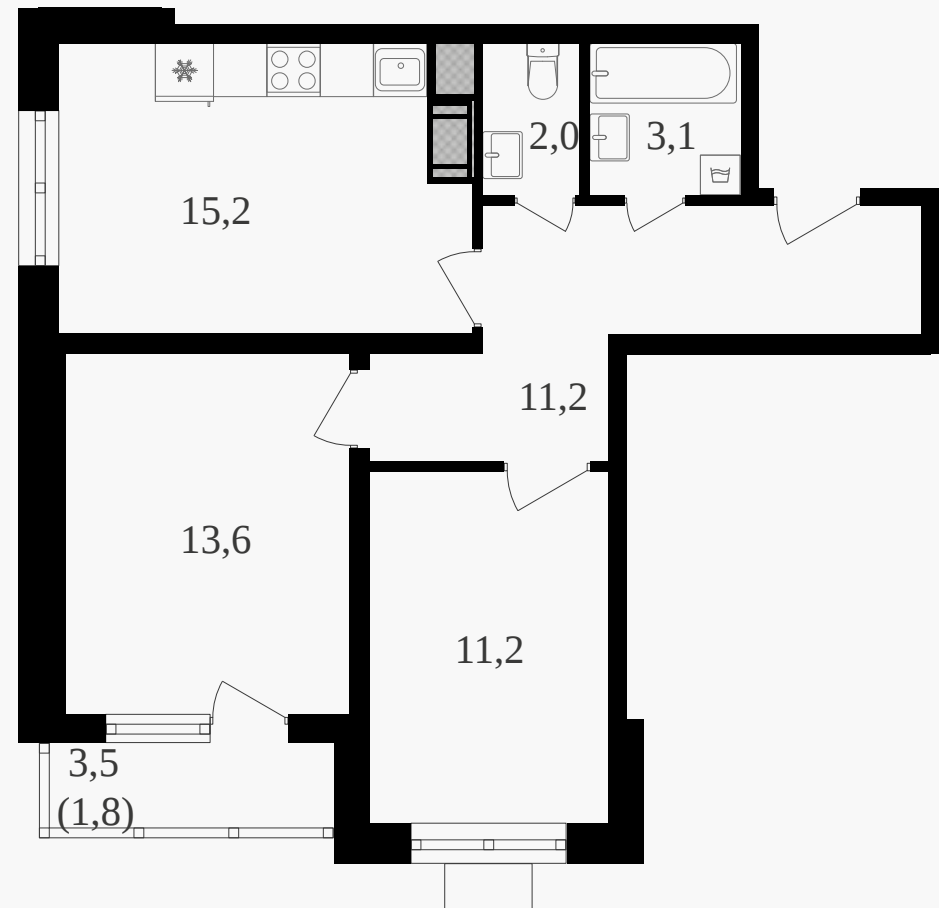

PG-ДЕВЕЛОПМЕНТ

2-комнатная квартира, 59.2 м² с отделкой

ЖИЛОЙ КОМПЛЕКС

Октябрьское поле

Корпус 2 Секция 1 Этаж 24 / 25

Комнат 2 Площадь 59.2 м² Отделка **Есть ✓**

24 982 400 руб

Артикул 2к2-24-200