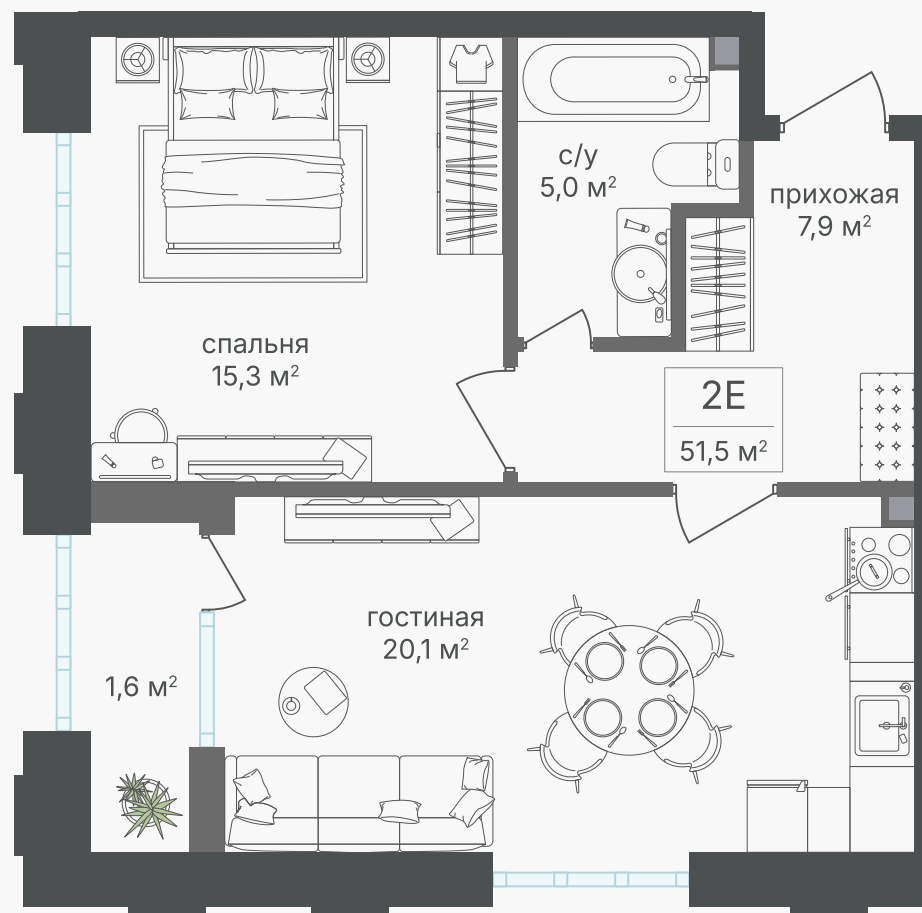

## 2-комнатная евроквартира, 50.1 м<sup>2</sup>

ЖИЛОЙ КОМПЛЕКС  
Михалковский

Корпус 3      Секция 1      Этаж 4 / 18

Комнат 1      Площадь 50.1 м<sup>2</sup>      Отделка Нет

**18 463 000 руб**

Артикул 3-4-014

## 2-комнатная евроквартира, 50.1 м<sup>2</sup>

ЖИЛОЙ КОМПЛЕКС  
Михалковский

Корпус 3      Секция 1      Этаж 4 / 18

Комнат 1      Площадь 50.1 м<sup>2</sup>      Отделка Нет

18 463 000 руб

Артикул 3-4-014