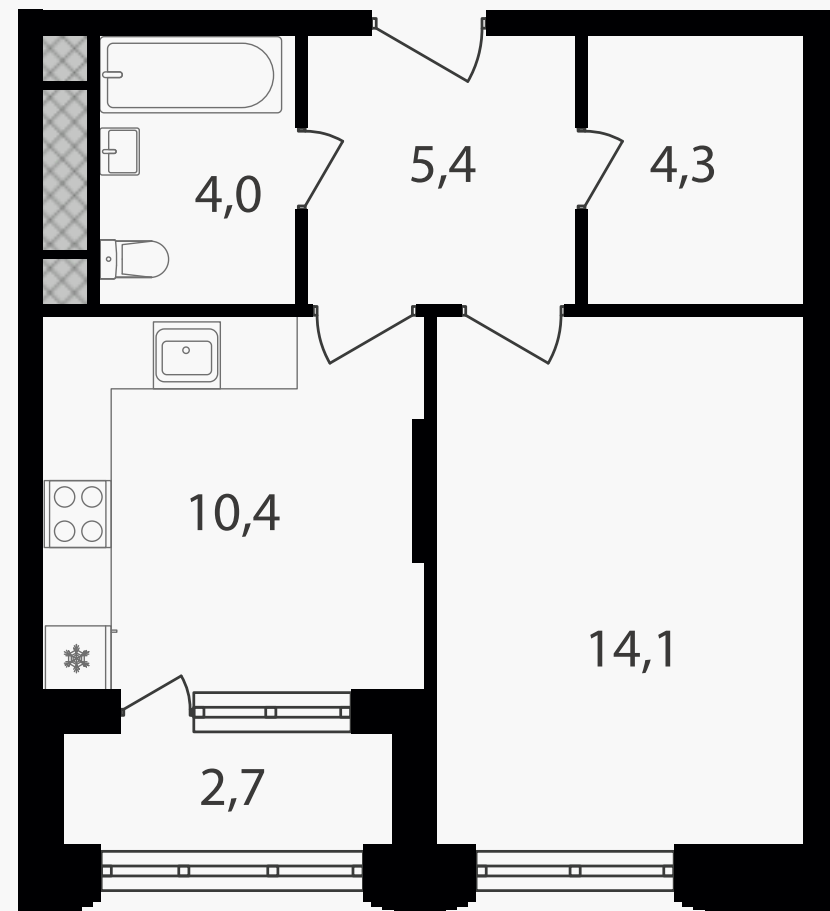

PG-ДЕВЕЛОПМЕНТ

1-комнатные апартаменты, 40.9 м² с отделкой

ЖИЛОЙ КОМПЛЕКС

Варшавские ворота

Корпус 1   Секция 3   Этаж 6 / 30

Комнат 1   Площадь 40.9 м²   Отделка **Есть ✓**

10 527 660 руб

Артикул 1-6-466