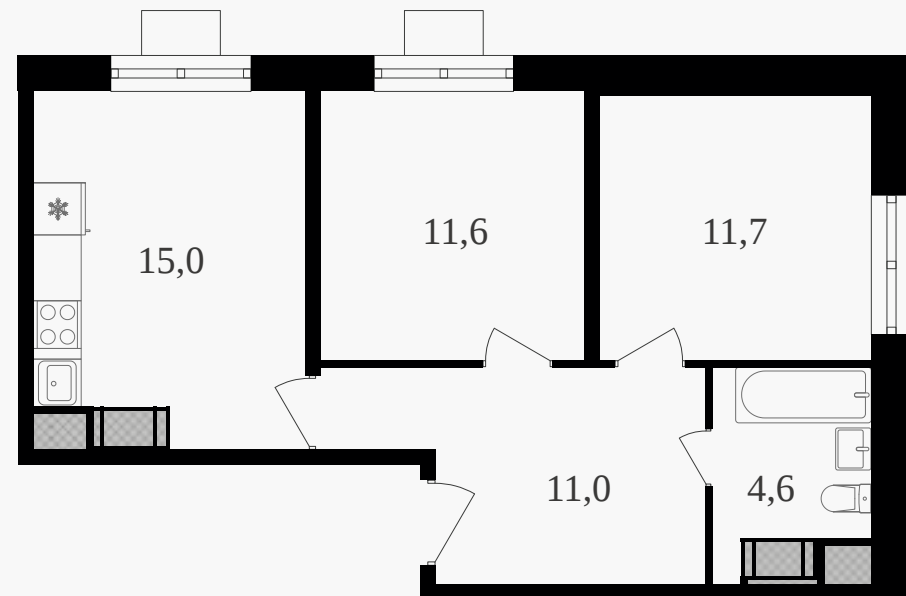

PG-ДЕВЕЛОПМЕНТ

2-комнатная квартира, 53.9 м² с отделкой

ЖИЛОЙ КОМПЛЕКС
Октябрьское поле

Корпус 1 Секция 1 Этаж 18 / 21

Комнат 2 Площадь 53.9 м² Отделка **Есть ✓**

22 260 700 руб

Артикул 3к1-18-113

PG-ДЕВЕЛОПМЕНТ

2-комнатная квартира, 53.9 м² с отделкой

ЖИЛОЙ КОМПЛЕКС
Октябрьское поле

Корпус 1 Секция 1 Этаж 18 / 21

Комнат 2 Площадь 53.9 м² Отделка **Есть ✓**

22 260 700 руб

Артикул 3к1-18-113