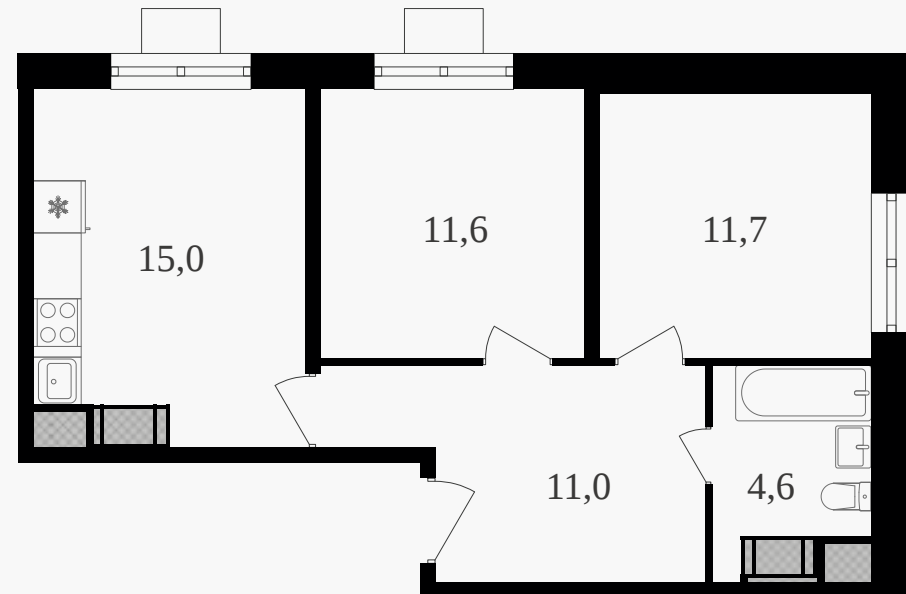

PG-ДЕВЕЛОПМЕНТ

2-комнатная квартира, 53.9 м² с отделкой

ЖИЛОЙ КОМПЛЕКС

Октябрьское поле

Корпус 1   Секция 1   Этаж 18 / 21

Комнат 2   Площадь 53.9 м²   Отделка **Есть ✓**

24 422 090 руб

Артикул 3к1-18-113