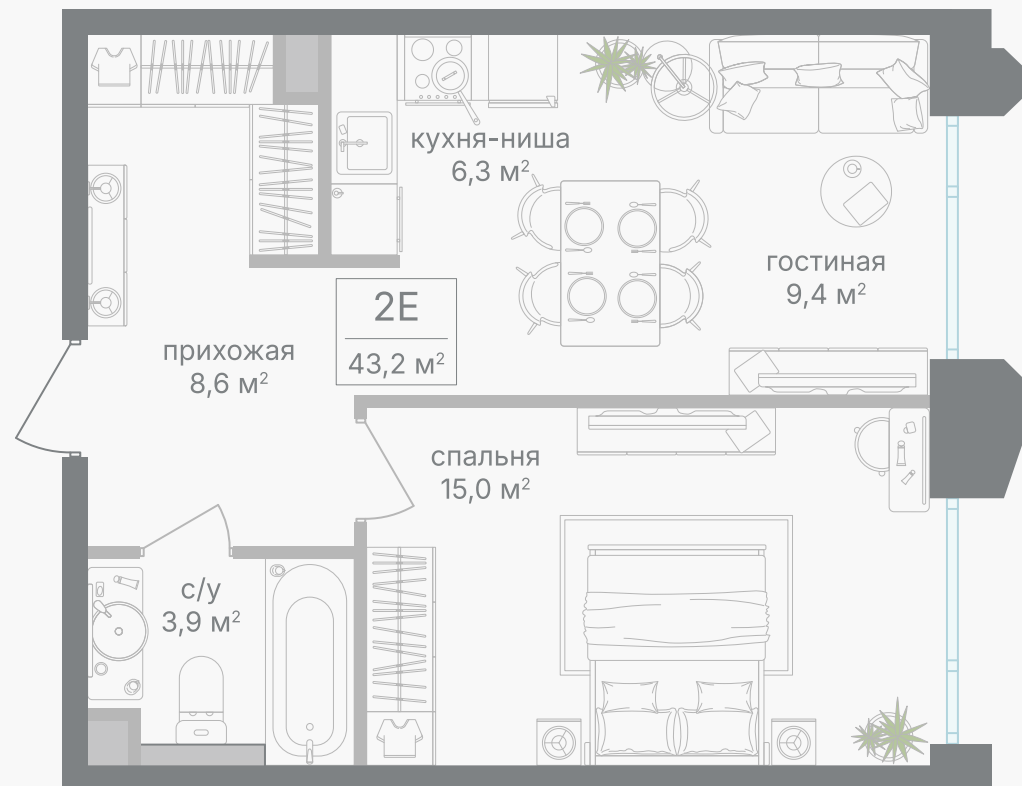

PG-ДЕВЕЛОПМЕНТ

2-комнатная евроквартира, 43.2 м²

ЖИЛОЙ КОМПЛЕКС

Петровский парк II

Корпус 1 Секция 5 Этаж 8 / 19

Комнат 1 Площадь 43.2 м² Отделка Нет

24 075 360 руб

Артикул 1-8-0653