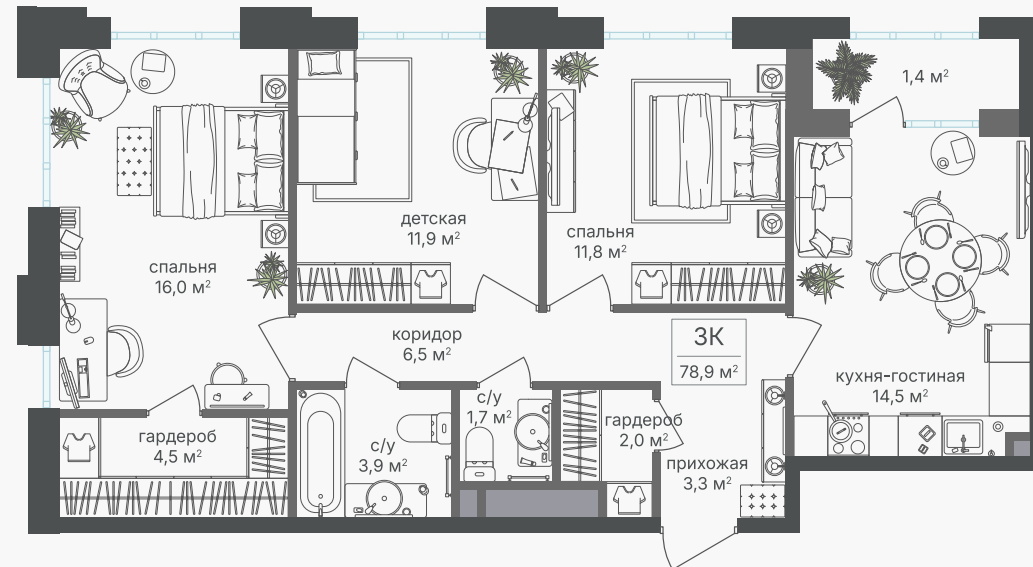

## 3-комнатная квартира, 77.5 м<sup>2</sup>

ЖИЛОЙ КОМПЛЕКС  
Михалковский

Корпус 4 Секция 1 Этаж 18 / 20

Комнат 3 Площадь 77.5 м<sup>2</sup> Отделка Нет

**33 480 000 руб**

Артикул 4-18-112

PG-ДЕВЕЛОПМЕНТ

## 3-комнатная квартира, 77.5 м<sup>2</sup>

ЖИЛОЙ КОМПЛЕКС  
Михалковский

Корпус 4 Секция 1 Этаж 18 / 20

Комнат 3 Площадь 77.5 м<sup>2</sup> Отделка Нет

**33 480 000 руб**

Артикул 4-18-112