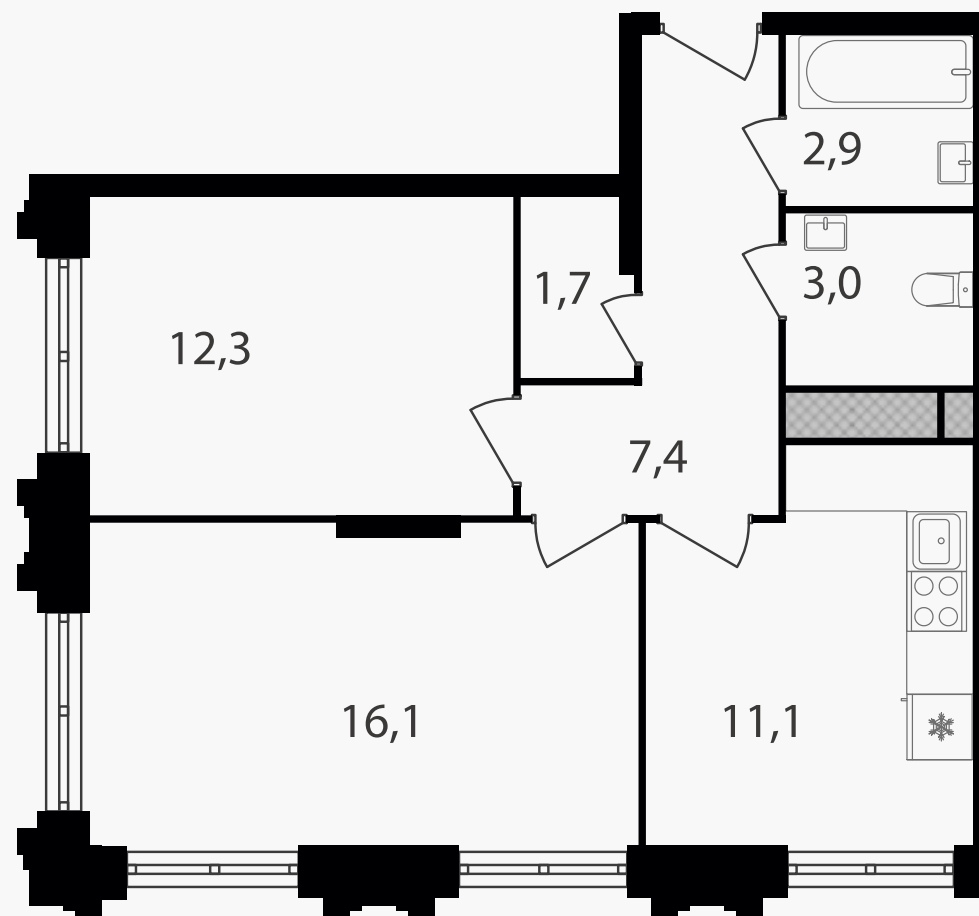

## 2-комнатная квартира, 54.5 м<sup>2</sup>

ЖИЛОЙ КОМПЛЕКС

Варшавские ворота

Корпус	Секция	Этаж
1	1.6	23 / 30

Комнат	Площадь	Отделка
2	54.5 м <sup>2</sup>	Нет

19 020 500 руб

Артикул 1-23-593

PG-ДЕВЕЛОПМЕНТ

## 2-комнатная квартира, 54.5 м<sup>2</sup>

ЖИЛОЙ КОМПЛЕКС  
Варшавские ворота

Корпус	Секция	Этаж
1	1.6	23 / 30
Комнат	Площадь	Отделка
2	54.5 м <sup>2</sup>	Нет

19 020 500 руб

Артикул 1-23-593