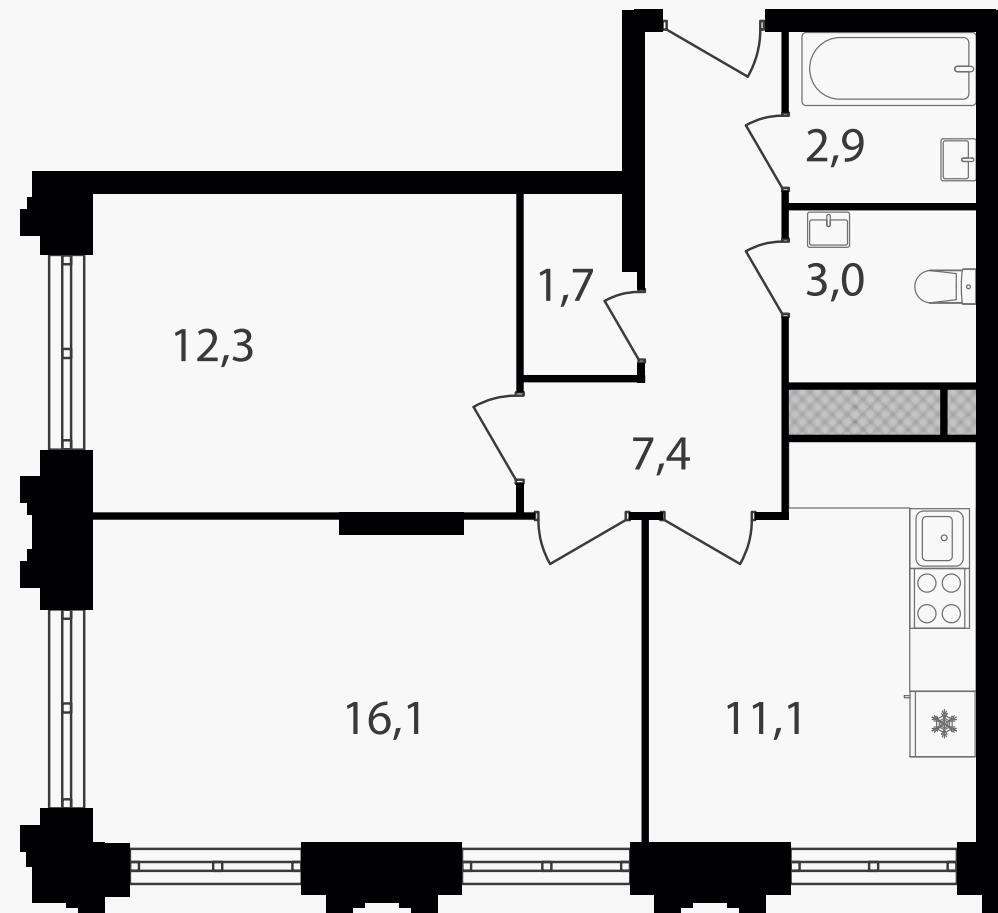

PG-ДЕВЕЛОПМЕНТ

2-комнатная квартира, 54.5 м²

ЖИЛОЙ КОМПЛЕКС

Варшавские ворота

Корпус 1 Секция 6 Этаж 23 / 30

Комнат 2 Площадь 54.5 м² Отделка Нет

19 020 500 руб

Артикул 1-23-593

PG-ДЕВЕЛОПМЕНТ

2-комнатная квартира, 54.5 м²

ЖИЛОЙ КОМПЛЕКС
Варшавские ворота

Корпус	Секция	Этаж
1	6	23 / 30
Комнат	Площадь	Отделка
2	54.5 м ²	Нет

19 020 500 руб

Артикул 1-23-593