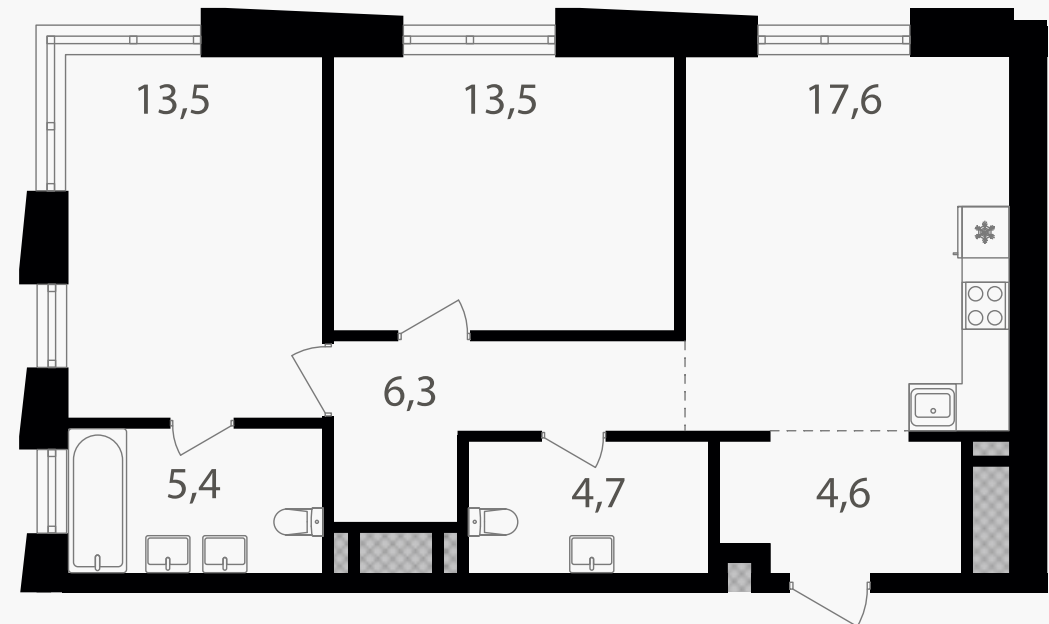

## 2-комнатная квартира, 65.6 м<sup>2</sup>

ЖИЛОЙ КОМПЛЕКС

Семеновский парк 2

Корпус	Секция	Этаж
1	4	5 / 25
Комнат	Площадь	Отделка
2	65.6 м <sup>2</sup>	Нет

**22 422 080 руб**

Артикул 1-5-534

PG-ДЕВЕЛОПМЕНТ

## 2-комнатная квартира, 65.6 м<sup>2</sup>

ЖИЛОЙ КОМПЛЕКС

Семеновский парк 2

Корпус 1      Секция 4      Этаж 5 / 25

Комнат 2      Площадь 65.6 м<sup>2</sup>      Отделка Нет

22 422 080 руб

Артикул 1-5-534