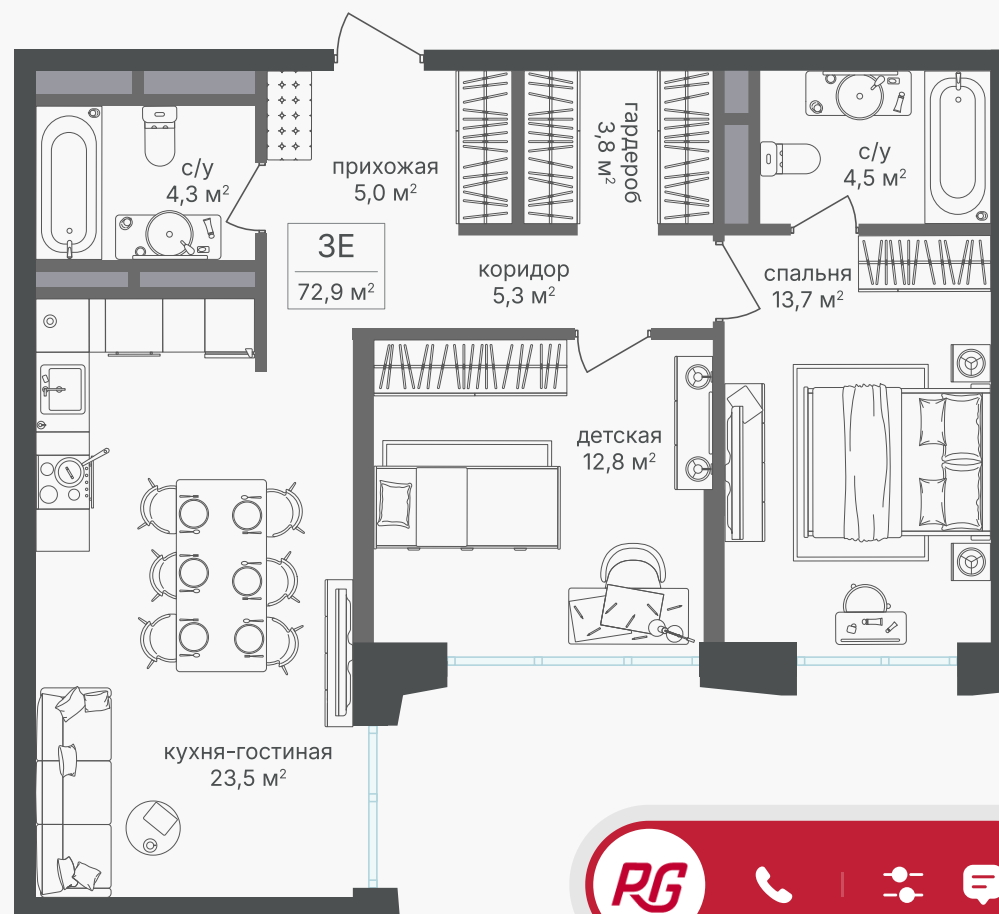

PG-ДЕВЕЛОПМЕНТ

+7 (495) 125-14-45

3-комнатная евроквартира, 72.7 м²

ЖИЛОЙ КОМПЛЕКС

Семеновский парк 2

Корпус 1 Секция 4 Этаж 20 / 25

Комнат 2 Площадь 72.7 м² Отделка Нет

31 217 380 руб

Артикул 1-20-662

PG-ДЕВЕЛОПМЕНТ

+7 (495) 125-14-45

3-комнатная евроквартира, 72.7 м²

ЖИЛОЙ КОМПЛЕКС

Семеновский парк 2

Корпус 1 Секция 4 Этаж 20 / 25

Комнат 2 Площадь 72.7 м² Отделка Нет

31 217 380 руб

Артикул 1-20-662