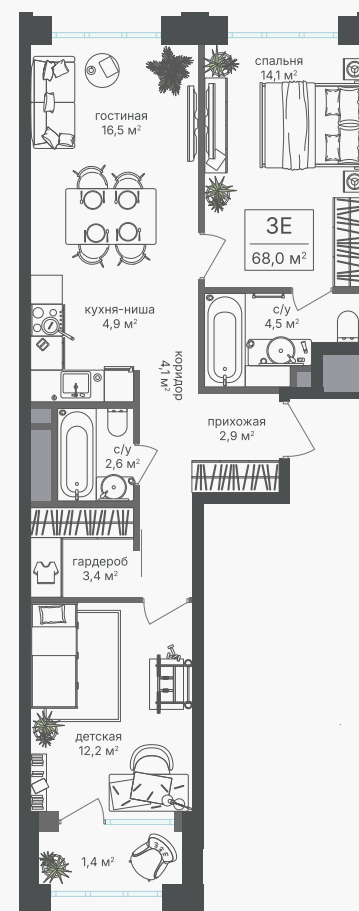

PG-ДЕВЕЛОПМЕНТ

3-комнатная евроквартира, 66.6 м²

ЖИЛОЙ КОМПЛЕКС

Михалковский

Корпус 2 Секция 1 Этаж 10 / 18

Комнат 3 Площадь 66.6 м² Отделка Нет

26 906 400 руб

Артикул 2-10-036