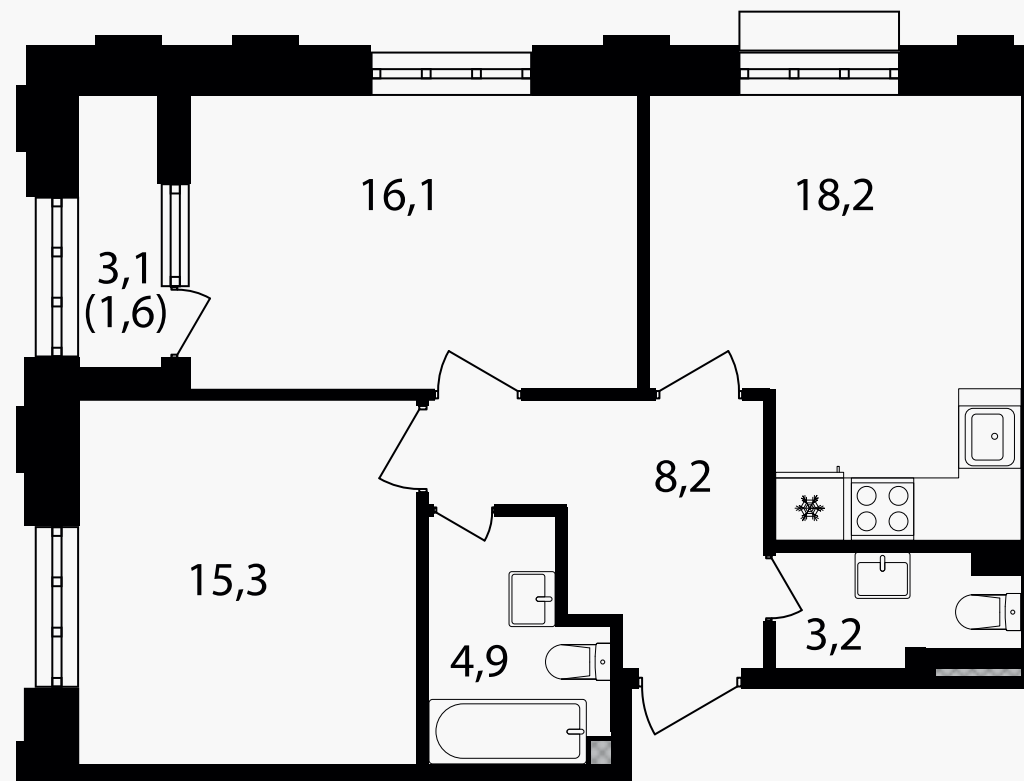

PG-ДЕВЕЛОПМЕНТ

3-комнатная евроквартира, 67.5 м²

ЖИЛОЙ КОМПЛЕКС
Михалковский

Корпус 3 Секция 1 Этаж 4 / 18

Комнат 2 Площадь 67.5 м² Отделка Нет

28 498 500 руб

Артикул 3-4-015

PG-ДЕВЕЛОПМЕНТ

3-комнатная евроквартира, 67.5 м²

ЖИЛОЙ КОМПЛЕКС
Михалковский

Корпус 3 Секция 1 Этаж 4 / 18

Комнат 2 Площадь 67.5 м² Отделка Нет

28 498 500 руб

Артикул 3-4-015