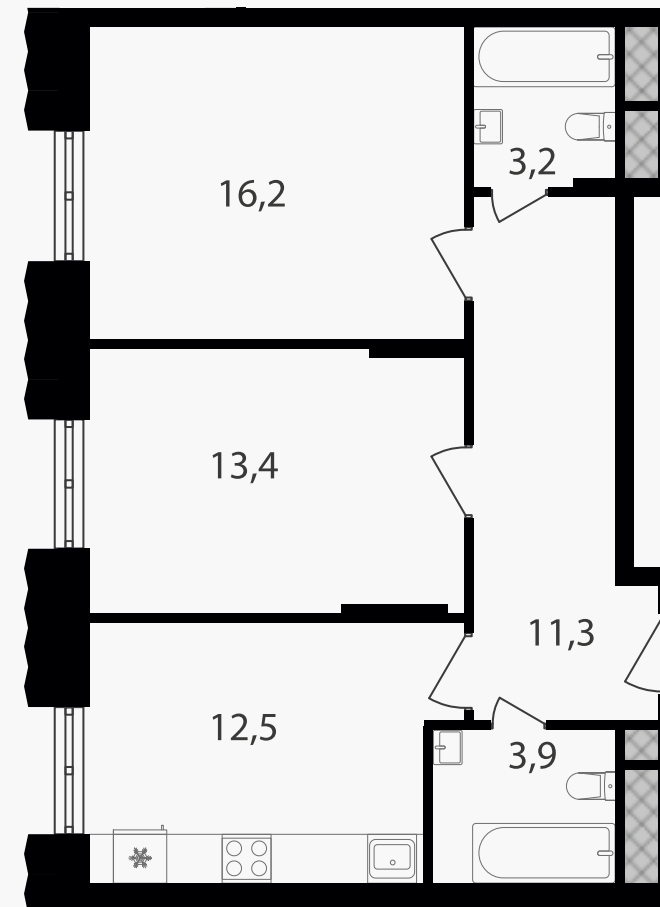

PG-ДЕВЕЛОПМЕНТ

2-комнатные апартаменты, 60.5 м² с отделкой

ЖИЛОЙ КОМПЛЕКС

Варшавские ворота

Корпус 1 Секция 3 Этаж 7 / 30

Комнат 2 Площадь 60.5 м² Отделка **Есть ✓**

14 489 750 руб

Артикул 1-7-467