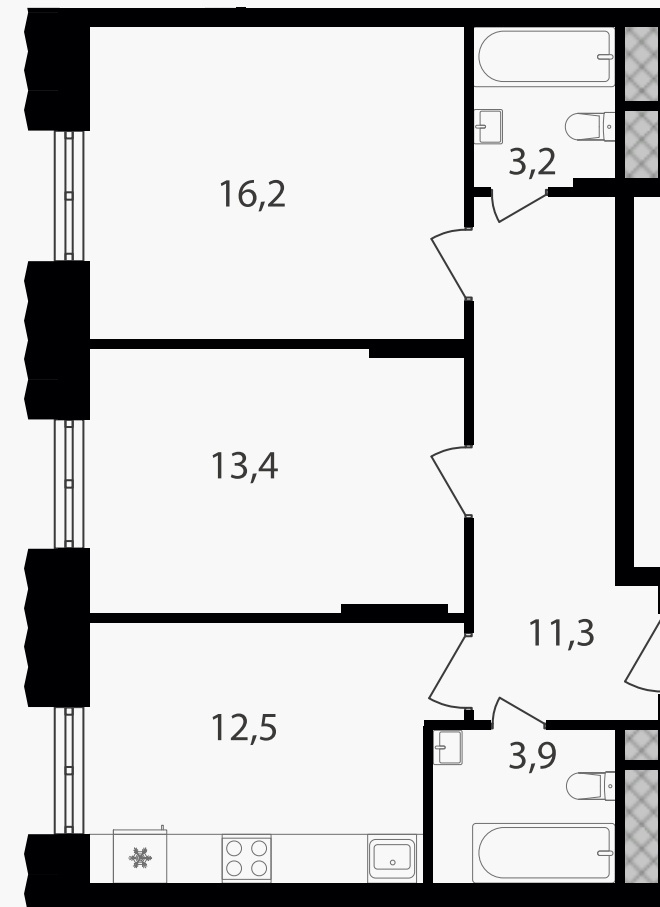

PG-ДЕВЕЛОПМЕНТ

2-комнатные апартаменты, 60.5 м² с отделкой

ЖИЛОЙ КОМПЛЕКС

Варшавские ворота

Корпус 1 Секция 3 Этаж 7 / 30

Комнат 2 Площадь 60.5 м² Отделка **Есть ✓**

14 737 800 руб

Артикул 1-7-467