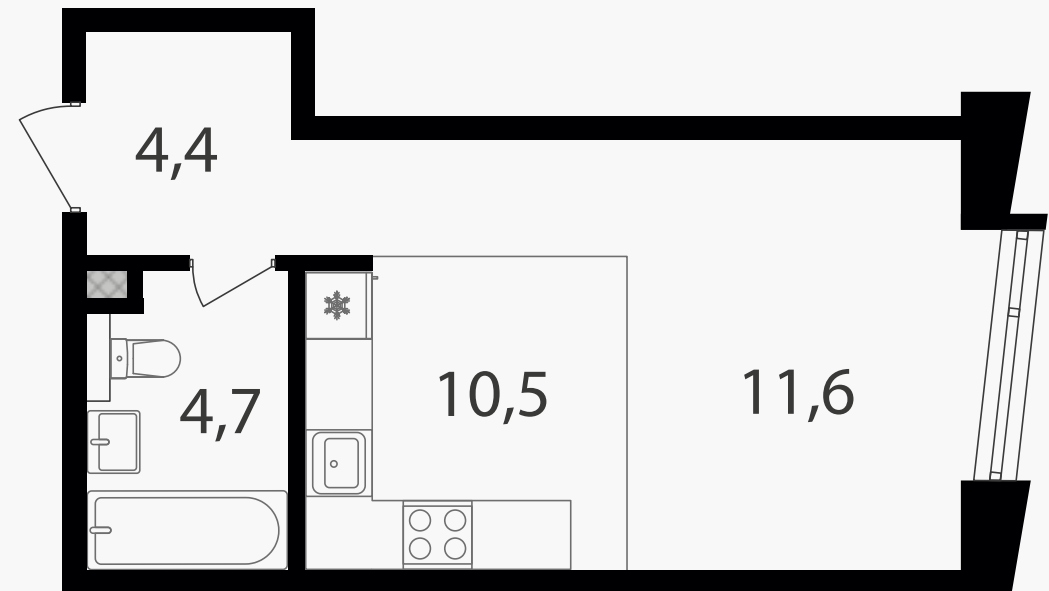

# Студия, 31.2 м<sup>2</sup>

ЖИЛОЙ КОМПЛЕКС  
Петровский парк II

Корпус 1      Секция 4      Этаж 17 / 25

Комнат 1      Площадь 31.2 м<sup>2</sup>      Отделка Нет

**18 517 200 руб**

Артикул 1-17-0526

PG-ДЕВЕЛОПМЕНТ

# Студия, 31.2 м<sup>2</sup>

ЖИЛОЙ КОМПЛЕКС  
Петровский парк II

Корпус 1      Секция 4      Этаж 17 / 25

Комнат 1      Площадь 31.2 м<sup>2</sup>      Отделка Нет