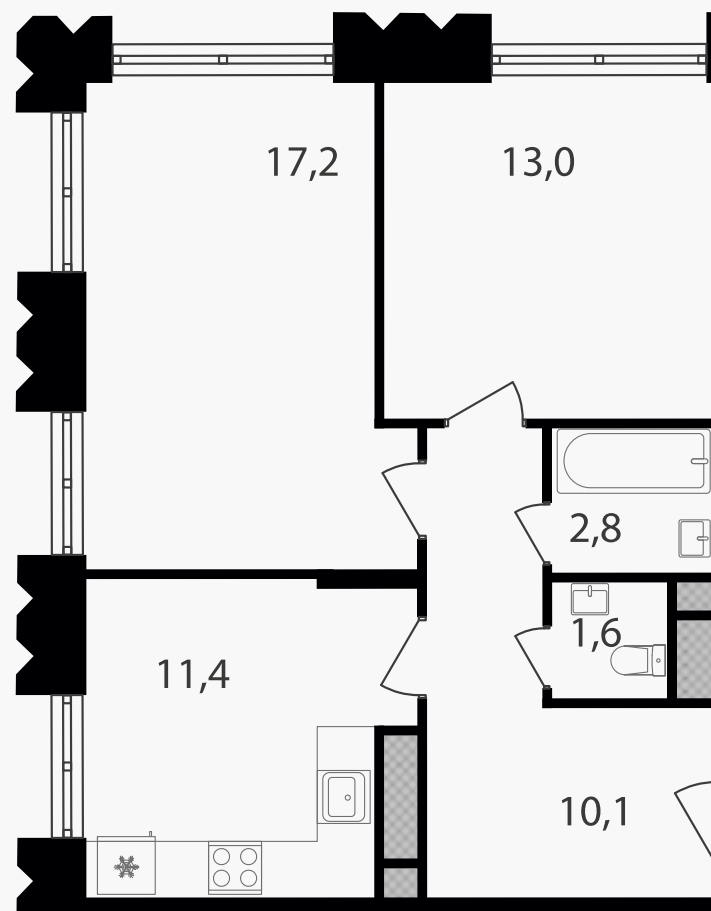

PG-ДЕВЕЛОПМЕНТ

2-комнатная квартира, 56.1 м²

ЖИЛОЙ КОМПЛЕКС

Варшавские ворота

Корпус	Секция	Этаж
1	3	2 / 30

Комнат	Площадь	Отделка
2	56.1 м ²	Нет

18 832 770 руб

Артикул 1-2-210

PG-ДЕВЕЛОПМЕНТ

2-комнатная квартира, 56.1 м²

ЖИЛОЙ КОМПЛЕКС

Варшавские ворота

Корпус 1 Секция 3 Этаж 2 / 30

Комнат 2 Площадь 56.1 м² Отделка Нет

18 832 770 руб

Артикул 1-2-210