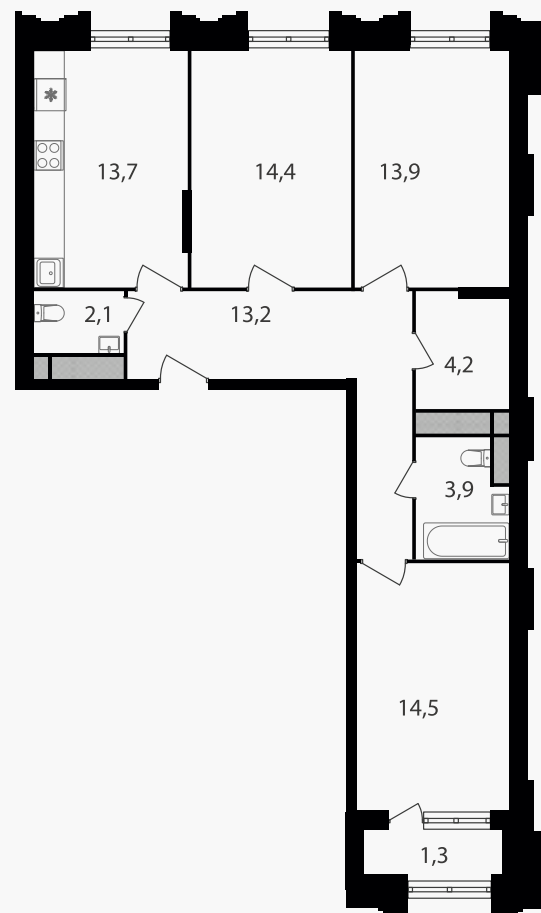

PG-ДЕВЕЛОПМЕНТ

3-комнатная квартира, 81.2 м²

ЖИЛОЙ КОМПЛЕКС

Варшавские ворота

Корпус 1 Секция 6 Этаж 3 / 30

Комнат 3 Площадь 81.2 м² Отделка Нет

29 077 720 руб

Артикул 1-3-466