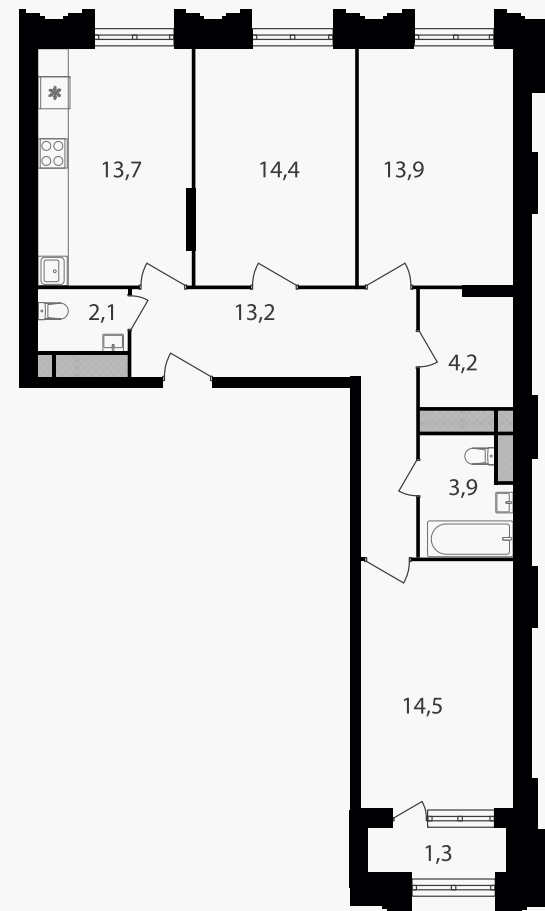

PG-ДЕВЕЛОПМЕНТ

3-комнатная квартира, 81.2 м²

ЖИЛОЙ КОМПЛЕКС

Варшавские ворота

Корпус 1 Секция 6 Этаж 3 / 30

Комнат 3 Площадь 81.2 м² Отделка Нет

29 077 720 руб

Артикул 1-3-466