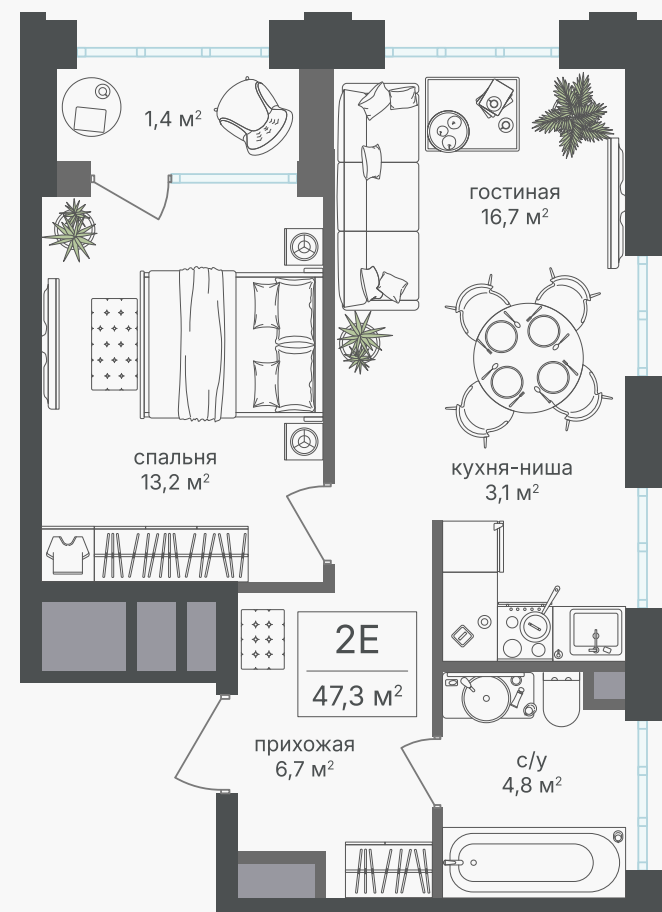

PG-ДЕВЕЛОПМЕНТ

+7 (495) 125-14-45

2-комнатная евроквартира, 45.9 м²

ЖИЛОЙ КОМПЛЕКС
Михалковский

Корпус 2 Секция 1 Этаж 11 / 18

Комнат 2 Площадь 45.9 м² Отделка Нет

24 799 770 руб

Артикул 2-11-037