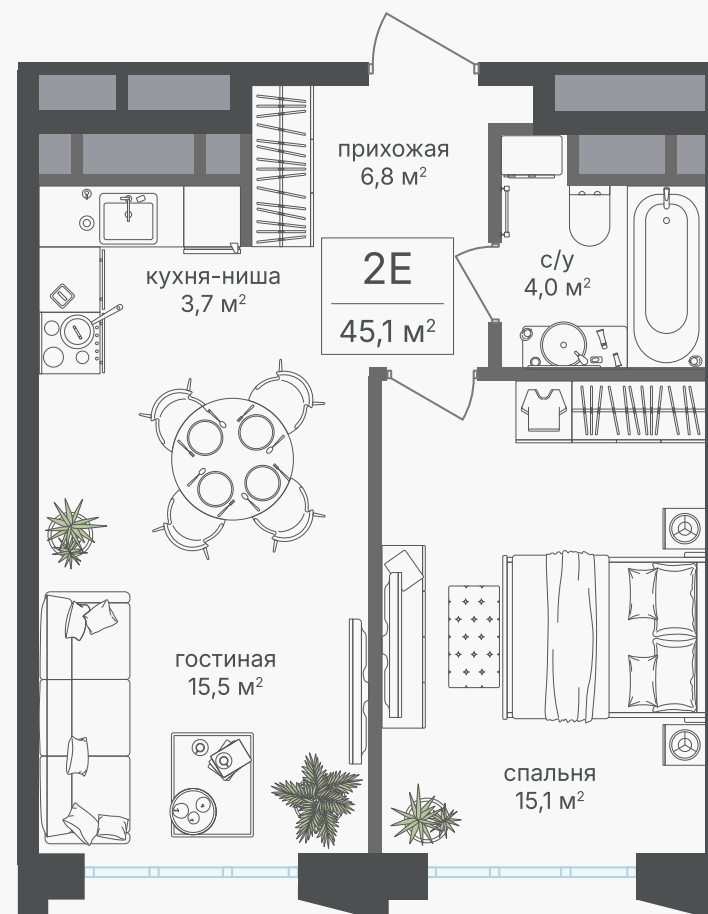

PG-ДЕВЕЛОПМЕНТ

2-комнатная евроквартира, 45.1 м²

ЖИЛОЙ КОМПЛЕКС
Михалковский

Корпус	Секция	Этаж
2	4	12 / 20
Комнат	Площадь	Отделка
2	45.1 м ²	Нет

21 467 600 руб

Артикул 2-12-293

PG-ДЕВЕЛОПМЕНТ

2-комнатная евроквартира, 45.1 м²

ЖИЛОЙ КОМПЛЕКС
Михалковский

Корпус	Секция	Этаж
2	4	12 / 20
Комнат	Площадь	Отделка
2	45.1 м ²	Нет

21 467 600 руб

Артикул 2-12-293