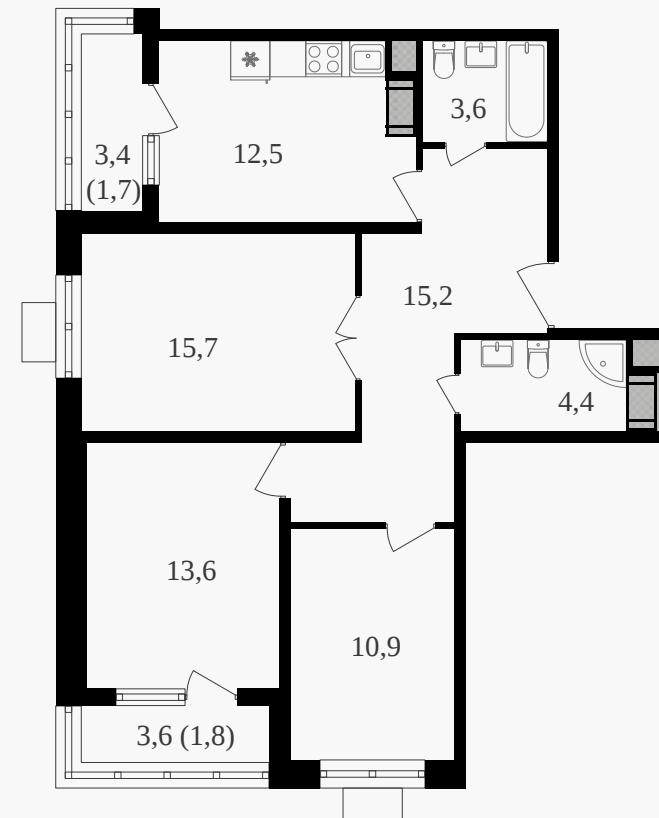

## 3-комнатная квартира, 81.3 м<sup>2</sup> с отделкой

ЖИЛОЙ КОМПЛЕКС

Октябрьское поле

Корпус 3 Секция 1 Этаж 27 / 27

Комнат 3 Площадь 81.3 м<sup>2</sup> Отделка **Есть ✓**

**35 690 700 руб**

Артикул 3к3-27-227

## 3-комнатная квартира, 81.3 м<sup>2</sup> с отделкой

ЖИЛОЙ КОМПЛЕКС  
Октябрьское поле

Корпус 3      Секция 1      Этаж 27 / 27

Комнат 3      Площадь 81.3 м<sup>2</sup>      Отделка **Есть ✓**

**35 690 700 руб**