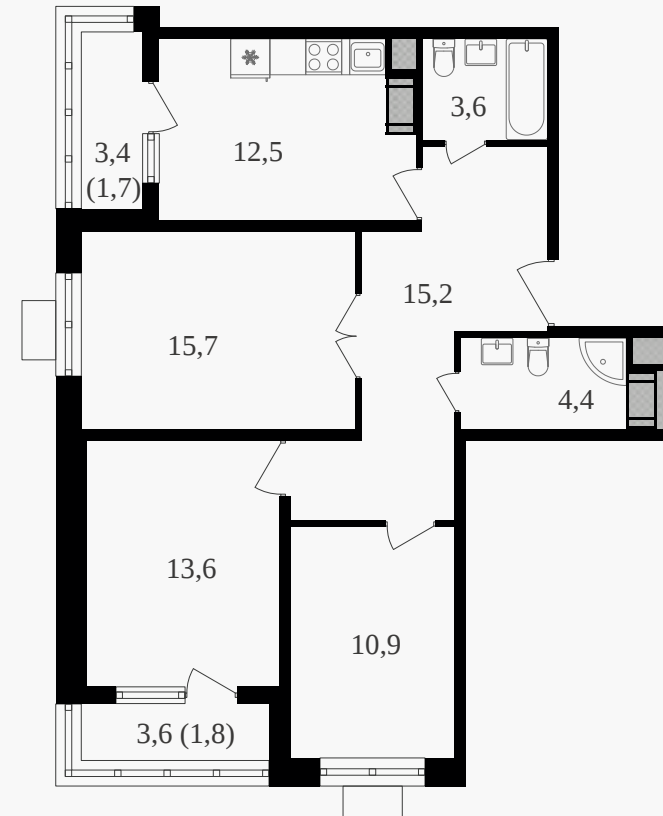

PG-ДЕВЕЛОПМЕНТ

3-комнатная квартира, 79.4 м² с отделкой

ЖИЛОЙ КОМПЛЕКС

Октябрьское поле

Корпус 3   Секция 1   Этаж 27 / 27

Комнат 3   Площадь 79.4 м²   Отделка **Есть ✓**

31 283 600 руб

Артикул 3к3-27-227