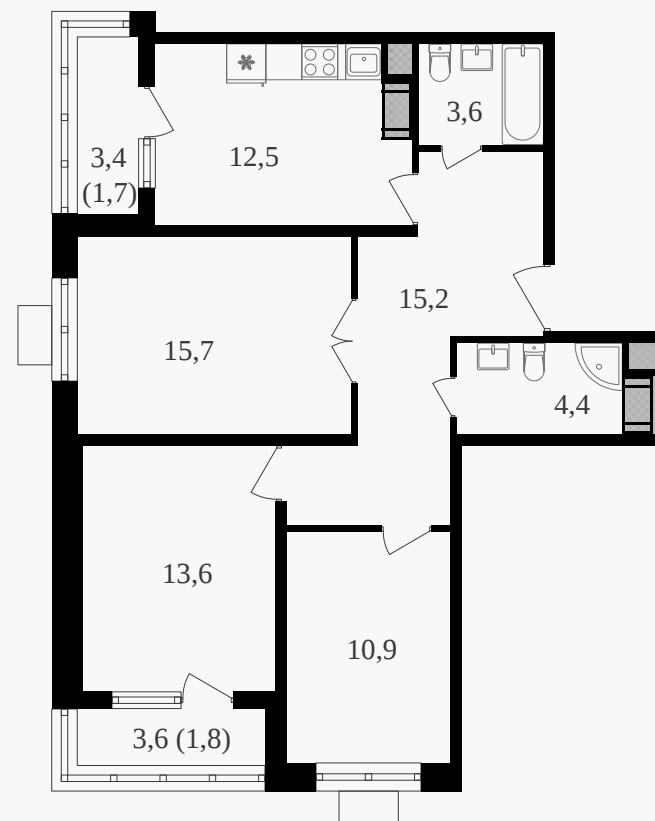

## 3-комнатная квартира, 81.3 м<sup>2</sup> с отделкой

ЖИЛОЙ КОМПЛЕКС  
Октябрьское поле

Корпус 3 Секция 1 Этаж 27 / 27

Комнат 3 Площадь 81.3 м<sup>2</sup> Отделка **Есть ✓**

**35 690 700 руб**

Артикул 3к3-27-227

# 3-комнатная квартира, 81.3 м<sup>2</sup> с отделкой

ЖИЛОЙ КОМПЛЕКС  
Октябрьское поле

Корпус 3      Секция 1      Этаж 27 / 27

Комнат 3      Площадь 81.3 м<sup>2</sup>      Отделка **Есть ✓**

**35 690 700 руб**