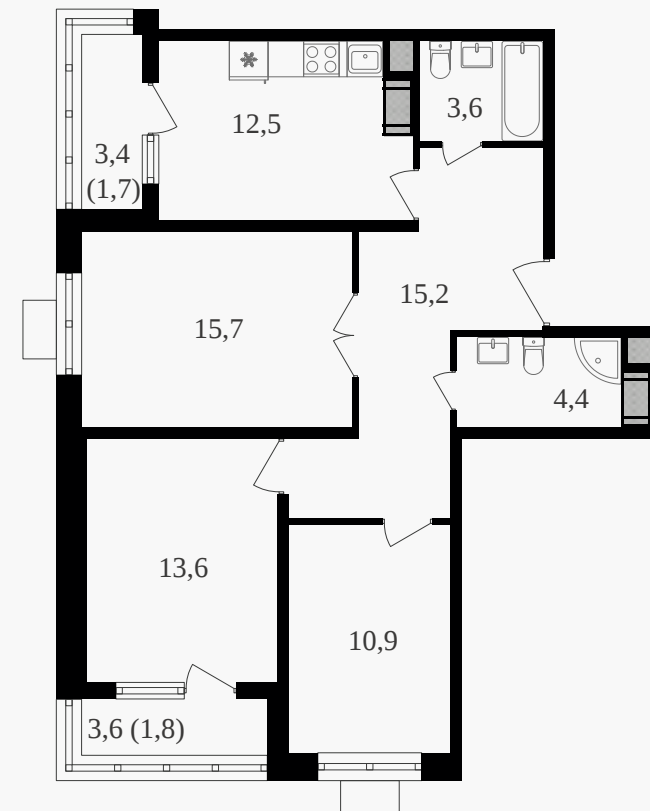

PG-ДЕВЕЛОПМЕНТ

3-комнатная квартира, 80.9 м² с отделкой

ЖИЛОЙ КОМПЛЕКС

Октябрьское поле

Корпус 2   Секция 1   Этаж 17 / 27

Комнат 3   Площадь 80.9 м²   Отделка **Есть ✓**

36 000 500 руб

Артикул 3к2-17-152