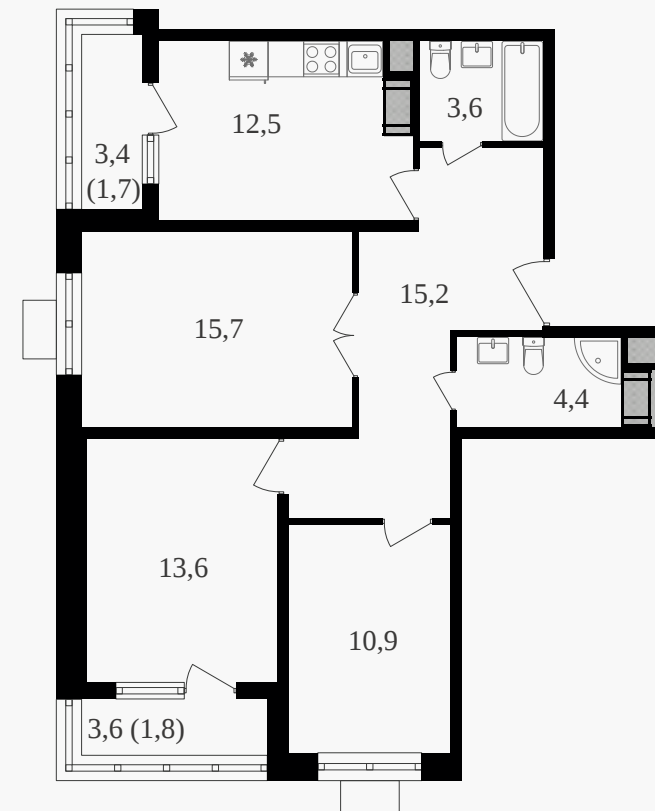

PG-ДЕВЕЛОПМЕНТ

3-комнатная квартира, 80.9 м² с отделкой

ЖИЛОЙ КОМПЛЕКС

Октябрьское поле

Корпус 2 Секция 1 Этаж 17 / 27

Комнат 3 Площадь 80.9 м² Отделка **Есть ✓**

36 566 800 руб

Артикул 3к2-17-152