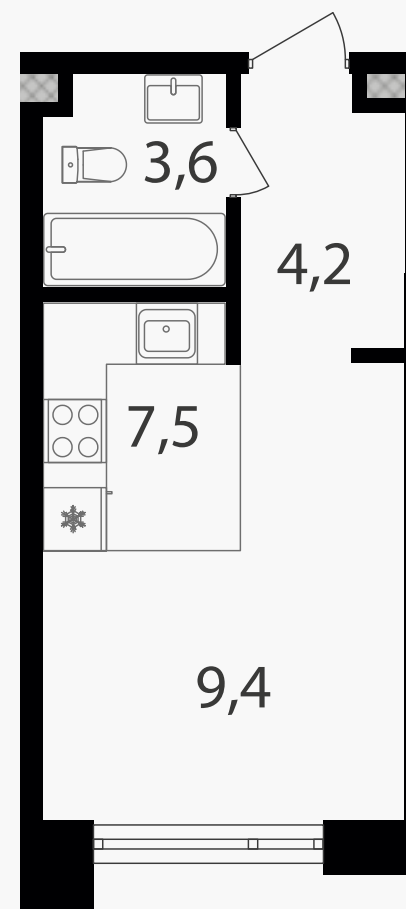

PG-ДЕВЕЛОПМЕНТ

Студия, 24.7 м²

ЖИЛОЙ КОМПЛЕКС
Петровский парк II

Корпус 1 Секция 4 Этаж 2 / 25

Комнат 1 Площадь 24.7 м² Отделка Нет

15 234 960 руб

Артикул 1-2-0399

PG-ДЕВЕЛОПМЕНТ

Студия, 24.7 м²

ЖИЛОЙ КОМПЛЕКС

Петровский парк II

Корпус 1 Секция 4 Этаж 2 / 25

Комнат 1 Площадь 24.7 м² Отделка Нет

15 234 960 руб

Артикул 1-2-0399