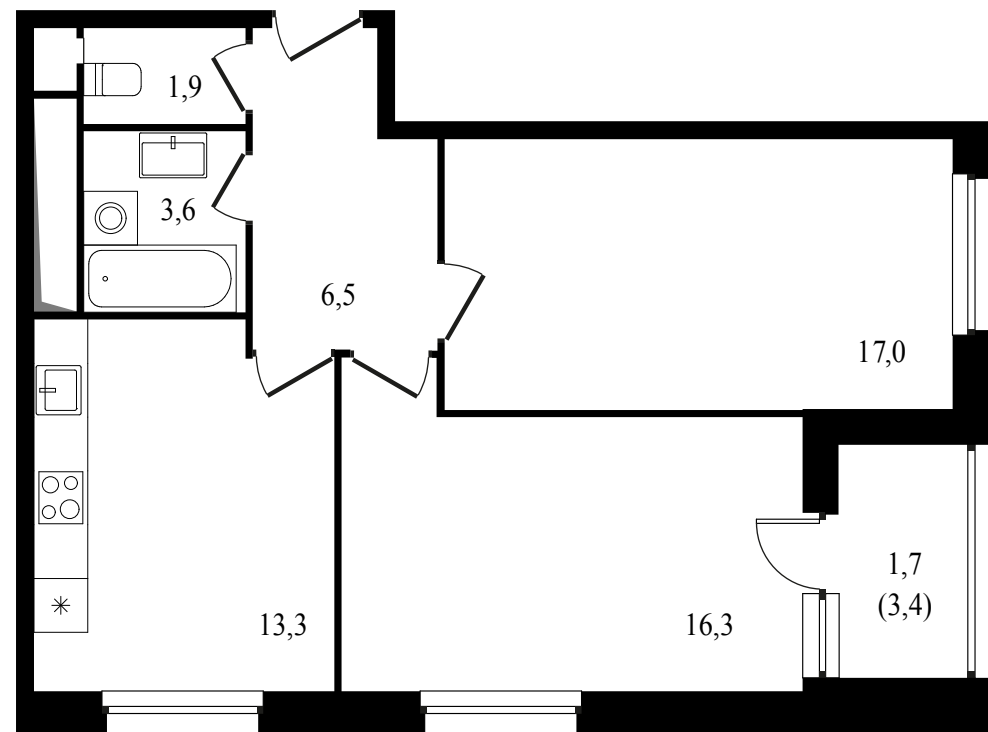

PG-ДЕВЕЛОПМЕНТ

+7 (495) 125-14-45

2-комнатная квартира, 60.5 м²

ЖИЛОЙ КОМПЛЕКС
Балтийский

Корпус	Секция	Этаж
1	2	14 / 17
Комнат	Площадь	Отделка
2	60.5 м ²	Нет

23 292 500 руб

Артикул 1-14-142

PG-ДЕВЕЛОПМЕНТ

+7 (495) 125-14-45

2-комнатная квартира, 60.5 м²

ЖИЛОЙ КОМПЛЕКС
Балтийский

Корпус	Секция	Этаж
1	2	14 / 17
Комнат	Площадь	Отделка
2	60.5 м ²	Нет

23 292 500 руб

Артикул 1-14-142