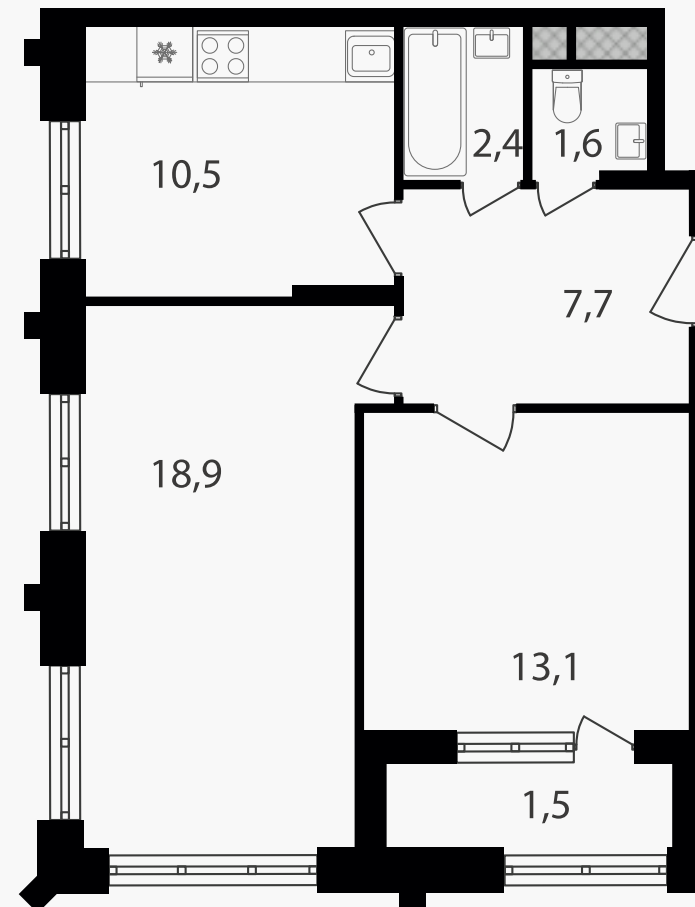

PG-ДЕВЕЛОПМЕНТ

2-комнатная квартира, 55.7 м²

ЖИЛОЙ КОМПЛЕКС

Варшавские ворота

Корпус 1 Секция 3 Этаж 21 / 30

Комнат 2 Площадь 55.7 м² Отделка Нет

19 617 540 руб

Артикул 1-21-339