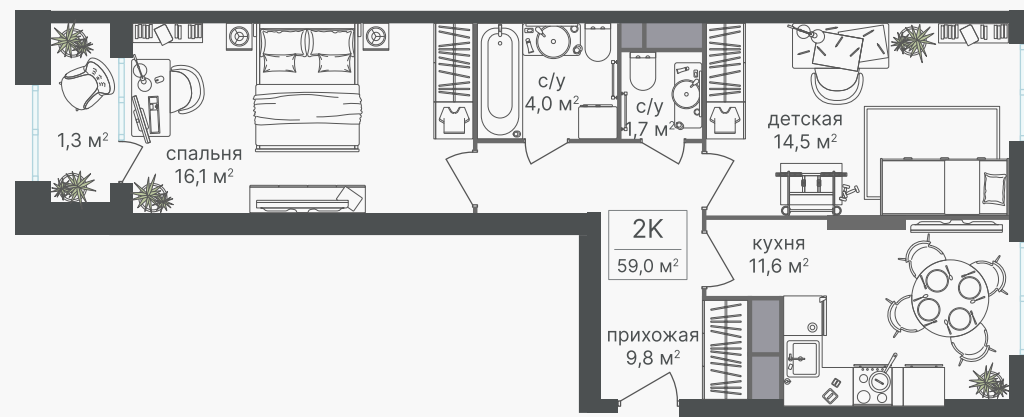

PG-ДЕВЕЛОПМЕНТ

+7 (495) 125-14-45

2-комнатная квартира, 59 м²

ЖИЛОЙ КОМПЛЕКС

Варшавские ворота

Корпус 1 Секция 6 Этаж 4 / 30

Комнат 2 Площадь 59 м² Отделка Нет

24 254 900 руб

Артикул 1-4-467

PG-ДЕВЕЛОПМЕНТ

+7 (495) 125-14-45

2-комнатная квартира, 59 м²

ЖИЛОЙ КОМПЛЕКС

Варшавские ворота

Корпус 1 Секция 6 Этаж 4 / 30

Комнат 2 Площадь 59 м² Отделка Нет