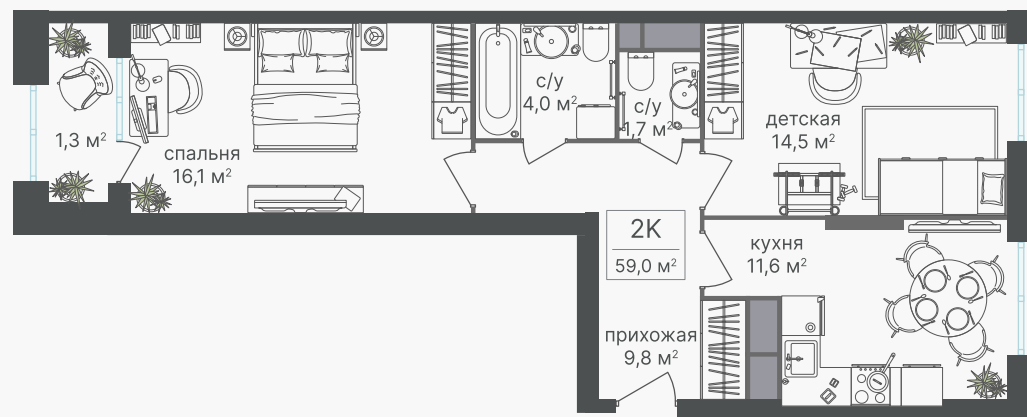

## 2-комнатная квартира, 59 м<sup>2</sup>

ЖИЛОЙ КОМПЛЕКС

Варшавские ворота

Корпус 1 Секция 6 Этаж 4 / 30

Комнат 2 Площадь 59 м<sup>2</sup> Отделка Нет

23 777 000 руб

Артикул 1-4-467

PG-ДЕВЕЛОПМЕНТ

## 2-комнатная квартира, 59 м<sup>2</sup>

ЖИЛОЙ КОМПЛЕКС  
Варшавские ворота

Корпус 1 Секция 6 Этаж 4 / 30

Комнат 2 Площадь 59 м<sup>2</sup> Отделка Нет

23 777 000 руб

Артикул 1-4-467