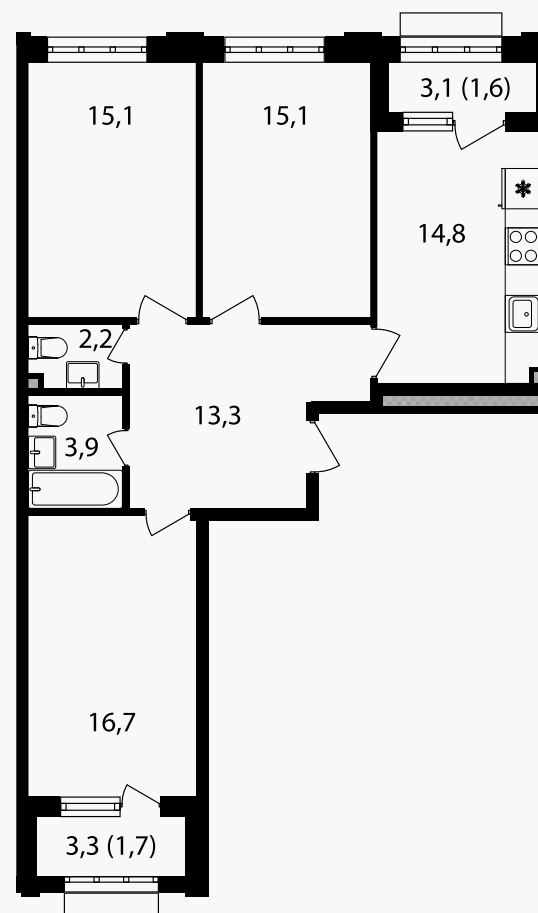

PG-ДЕВЕЛОПМЕНТ

3-комнатная квартира, 84.5 м²

ЖИЛОЙ КОМПЛЕКС
Михалковский

Корпус 3 Секция 2 Этаж 11 / 20

Комнат 3 Площадь 84.5 м² Отделка Нет

35 168 900 руб

Артикул 3-11-145

PG-ДЕВЕЛОПМЕНТ

3-комнатная квартира, 84.5 м²

ЖИЛОЙ КОМПЛЕКС
Михалковский

Корпус 3 Секция 2 Этаж 11 / 20

Комнат 3 Площадь 84.5 м² Отделка Нет

35 168 900 руб

Артикул 3-11-145