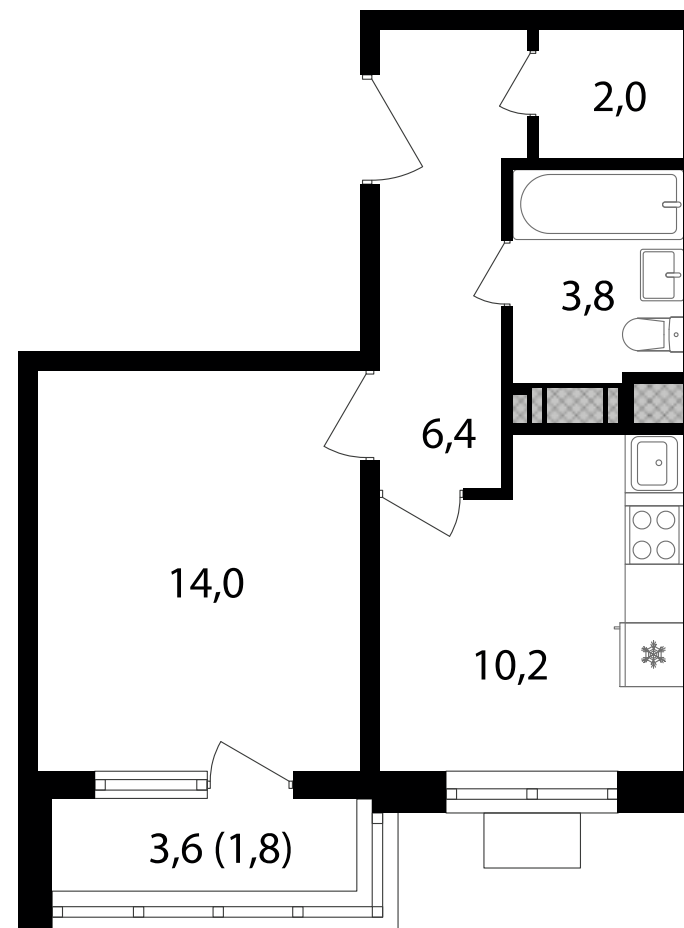

## 1К, 38.2 м<sup>2</sup> с отделкой

ЖИЛОЙ КОМПЛЕКС  
Октябрьское поле

Корпус 3      Секция 1      Этаж 13 / 27

Комнат 1      Площадь 38.2 м<sup>2</sup>      Отделка **Есть ✓**

**11 880 200 руб**

Артикул 3к3-13-100

# 1К, 38.2 м<sup>2</sup> с отделкой

ЖИЛОЙ КОМПЛЕКС  
Октябрьское поле

Корпус 3      Секция 1      Этаж 13 / 27

Комнат 1      Площадь 38.2 м<sup>2</sup>      Отделка **Есть ✓**