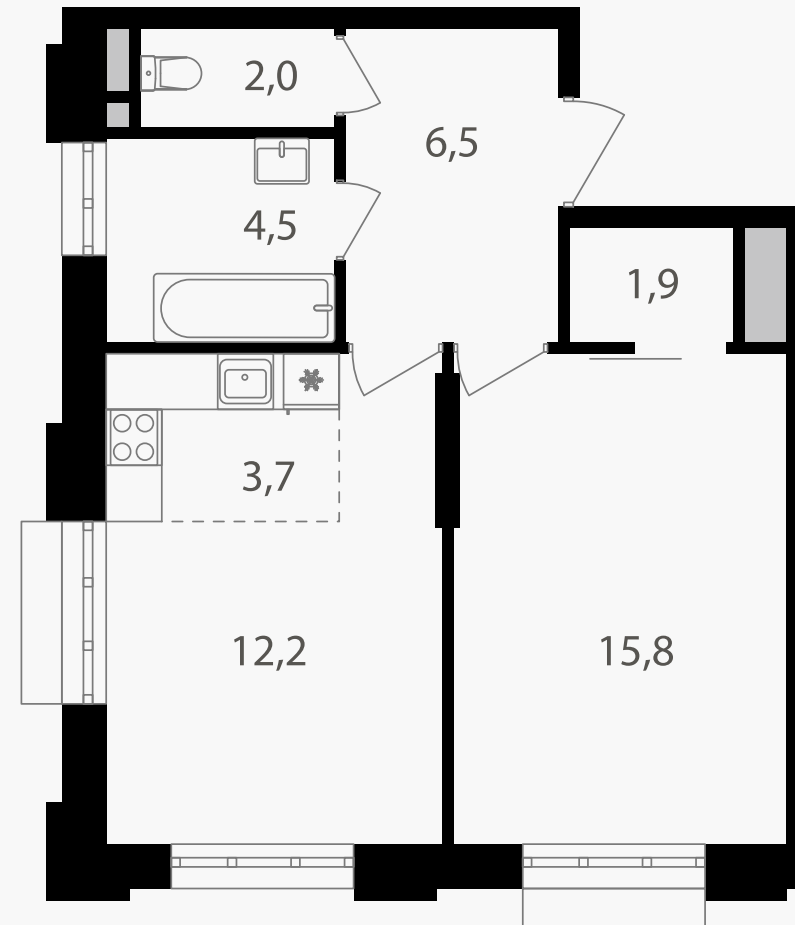

PG-ДЕВЕЛОПМЕНТ

2-комнатная евроквартира, 46.6 м²

ЖИЛОЙ КОМПЛЕКС
Михалковский

Корпус 5 Секция 1 Этаж 11 / 20

Комнат 2 Площадь 46.6 м² Отделка Нет

21 081 840 руб

Артикул 5-11-068

PG-ДЕВЕЛОПМЕНТ

2-комнатная евроквартира, 46.6 м²

ЖИЛОЙ КОМПЛЕКС
Михалковский

Корпус 5 Секция 1 Этаж 11 / 20

Комнат 2 Площадь 46.6 м² Отделка Нет

21 081 840 руб

Артикул 5-11-068