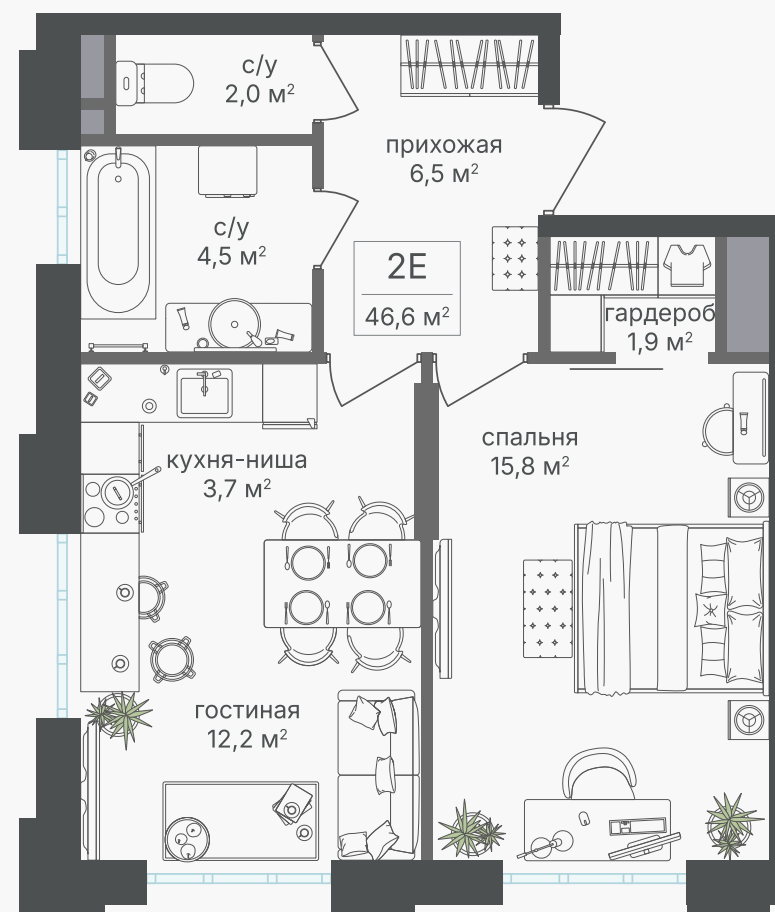

PG-ДЕВЕЛОПМЕНТ

2-комнатная евроквартира, 46.6 м²

ЖИЛОЙ КОМПЛЕКС
Михалковский

Корпус 5 Секция 1 Этаж 11 / 20

Комнат 2 Площадь 46.6 м² Отделка Нет

21 081 840 руб

Артикул 5-11-068

PG-ДЕВЕЛОПМЕНТ

2-комнатная евроквартира, 46.6 м²

ЖИЛОЙ КОМПЛЕКС
Михалковский

Корпус 5 Секция 1 Этаж 11 / 20

Комнат 2 Площадь 46.6 м² Отделка Нет

21 081 840 руб

Артикул 5-11-068