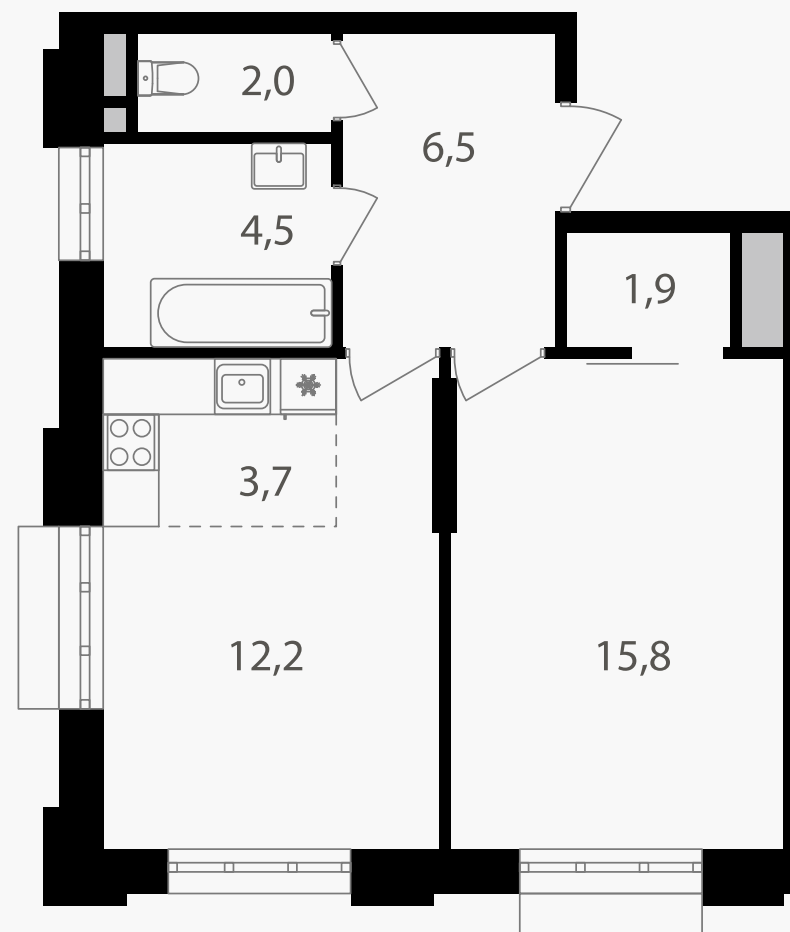

PG-ДЕВЕЛОПМЕНТ

2-комнатная евроквартира, 46.6 м²

ЖИЛОЙ КОМПЛЕКС
Михалковский

Корпус 5 Секция 1 Этаж 11 / 20

Комнат 2 Площадь 46.6 м² Отделка Нет

21 081 840 руб

Артикул 5-11-068

PG-ДЕВЕЛОПМЕНТ

2-комнатная евроквартира, 46.6 м²

ЖИЛОЙ КОМПЛЕКС
Михалковский

Корпус 5 Секция 1 Этаж 11 / 20

Комнат 2 Площадь 46.6 м² Отделка Нет

21 081 840 руб

Артикул 5-11-068