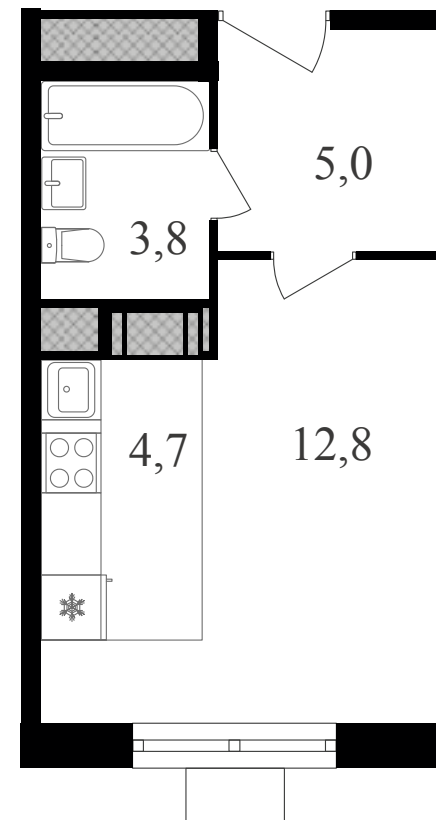

PG-ДЕВЕЛОПМЕНТ

+7 (495) 125-14-45

Студия, 26.3 м² с отделкой

ЖИЛОЙ КОМПЛЕКС
Октябрьское поле

Корпус	Секция	Этаж
1	1	18 / 21
Комнат	Площадь	Отделка
1	26.3 м ²	Есть ✓

9 178 700 руб

Артикул 3к1-18-116

PG-ДЕВЕЛОПМЕНТ

+7 (495) 125-14-45

Студия, 26.3 м² с отделкой

ЖИЛОЙ КОМПЛЕКС
Октябрьское поле

Корпус 1 Секция 1 Этаж 18 / 21

Комнат 1 Площадь 26.3 м² Отделка **Есть ✓**

9 178 700 руб

Артикул 3к1-18-116