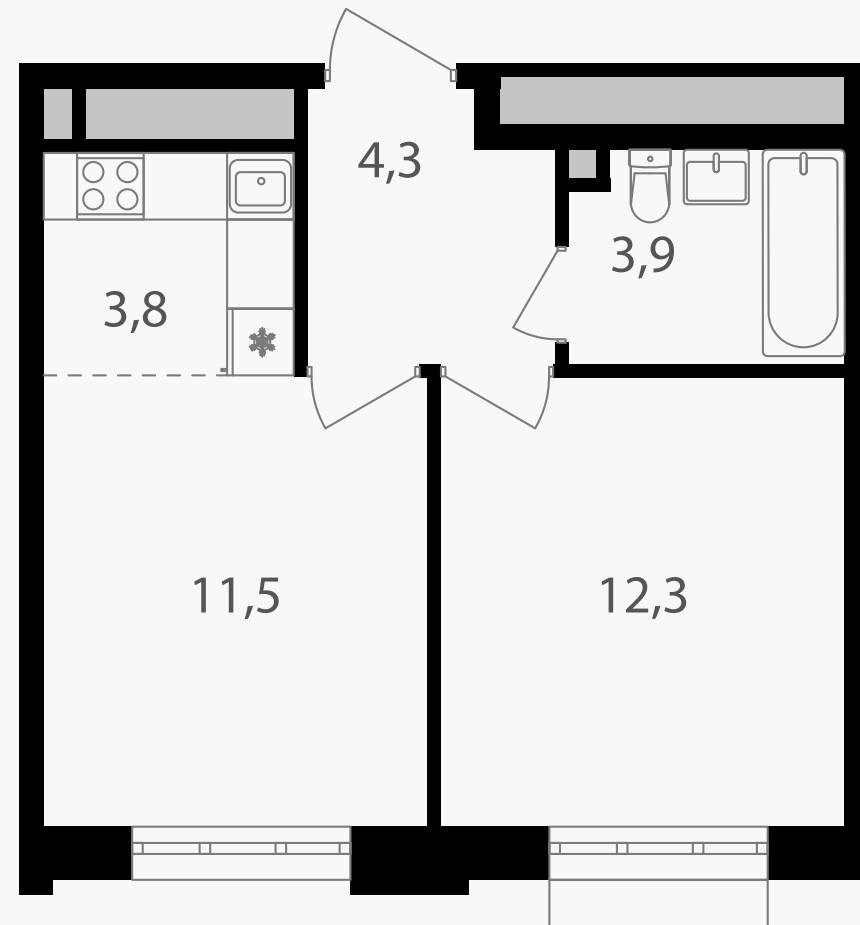

PG-ДЕВЕЛОПМЕНТ

2-комнатная евроквартира, 35.8 м²

ЖИЛОЙ КОМПЛЕКС
Михалковский

Корпус 4 Секция 1 Этаж 19 / 20

Комнат 2 Площадь 35.8 м² Отделка Нет

17 542 000 руб

Артикул 4-19-115

PG-ДЕВЕЛОПМЕНТ

2-комнатная евроквартира, 35.8 м²

ЖИЛОЙ КОМПЛЕКС
Михалковский

Корпус 4 Секция 1 Этаж 19 / 20

Комнат 2 Площадь 35.8 м² Отделка Нет

17 542 000 руб

Артикул 4-19-115