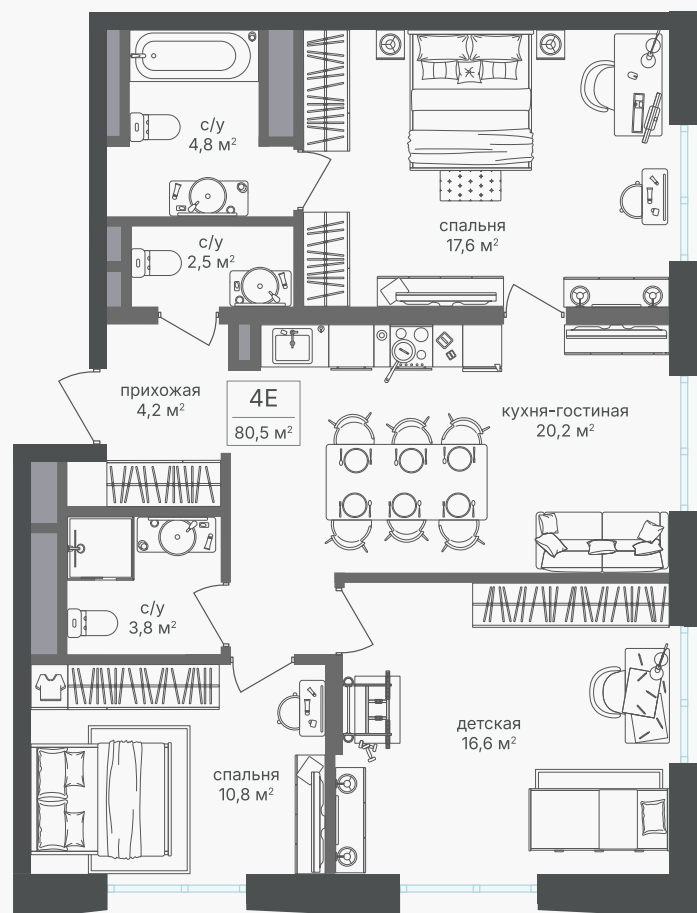

PG-ДЕВЕЛОПМЕНТ

+7 (495) 125-14-45

4-комнатная евроквартира, 79.9 м²

ЖИЛОЙ КОМПЛЕКС

Семеновский парк 2

Корпус 1 Секция 1 Этаж 25 / 26

Комнат 3 Площадь 79.9 м² Отделка Нет

35 363 740 руб

Артикул 1-25-281

PG-ДЕВЕЛОПМЕНТ

+7 (495) 125-14-45

4-комнатная евроквартира, 79.9 м²

ЖИЛОЙ КОМПЛЕКС

Семеновский парк 2

Корпус 1 Секция 1 Этаж 25 / 26

Комнат 3 Площадь 79.9 м² Отделка Нет