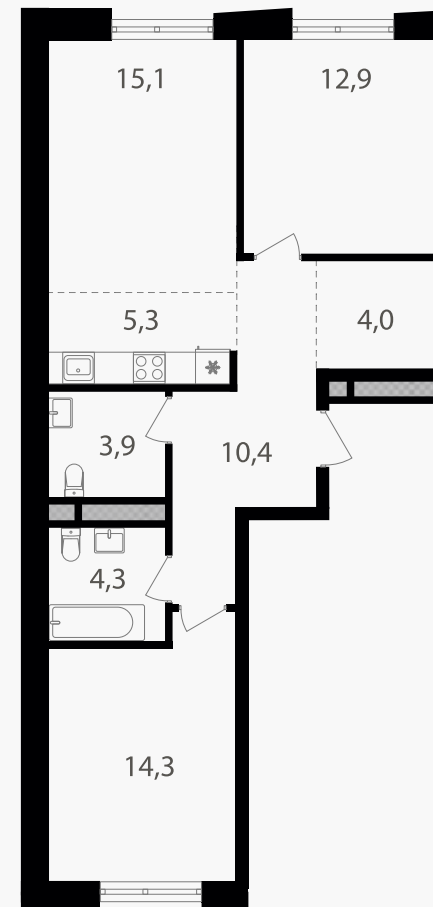

PG-ДЕВЕЛОПМЕНТ

3-комнатная евроквартира, 70.2 м²

ЖИЛОЙ КОМПЛЕКС

Семеновский парк 2

Корпус 1 Секция 2 Этаж 13 / 18

Комнат 2 Площадь 70.2 м² Отделка Нет

24 619 140 руб

Артикул 1-13-409