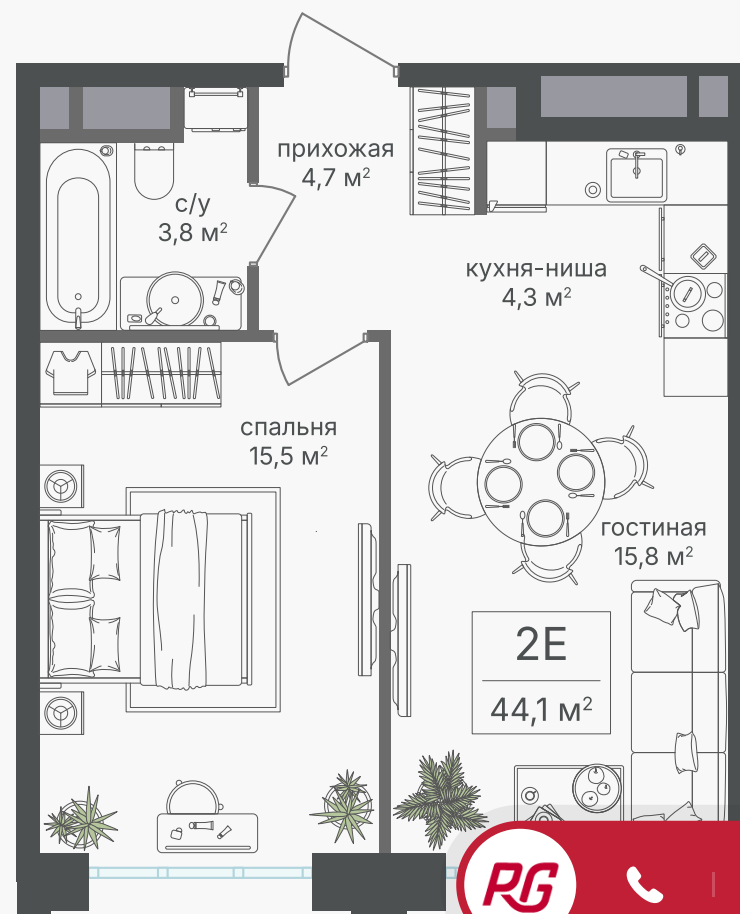

PG-ДЕВЕЛОПМЕНТ

+7 (495) 125-14-45

2-комнатная евроквартира, 44.1 м²

ЖИЛОЙ КОМПЛЕКС
Михалковский

Корпус 2 Секция 1 Этаж 11 / 18

Комнат 2 Площадь 44.1 м² Отделка Нет

22 358 700 руб

Артикул 2-11-039