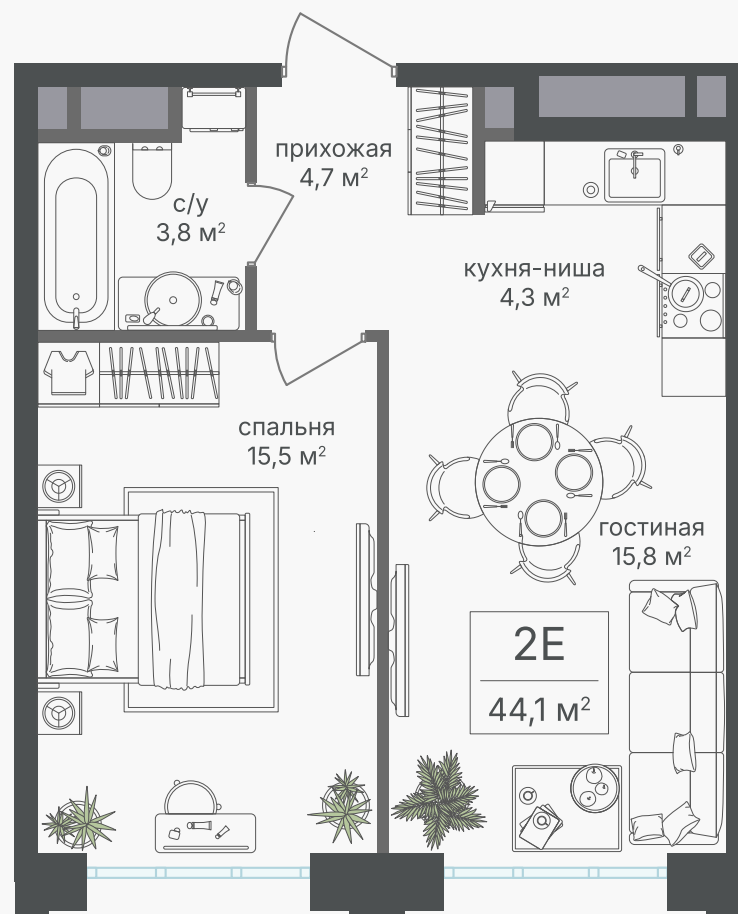

PG-ДЕВЕЛОПМЕНТ

+7 (495) 125-14-45

2-комнатная евроквартира, 44.1 м²

ЖИЛОЙ КОМПЛЕКС
Михалковский

Корпус 2 Секция 1 Этаж 11 / 18

Комнат 2 Площадь 44.1 м² Отделка Нет

22 358 700 руб

Артикул 2-11-039